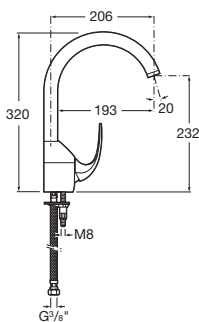

M2

5A8168C00

Mezclador para fregadero con caño giratorio, ducha lavavajillas extraíble y enlaces de alimentación flexibles.

Monoblock sink mixer with swivel spout, retractable rinse spray attachment and flexible supply hoses.

Mitigeur monotrou pour évier à bec mobile avec douchette lave-vaisselle extractible et raccords d'alimentation flexibles.

Смеситель-моноблок для мойки с подвижным изливом, выдвижной душевой насадкой и гибкой подводкой воды.

5A8468C00

Mezclador para fregadero con caño alto giratorio, aireador y enlaces de alimentación flexibles.

Monoblock sink mixer with high swivel spout, aerator and flexible supply hoses.

Mitigeur monotrou pour évier à bec mobile haut avec aérateur et raccords d'alimentation flexibles.