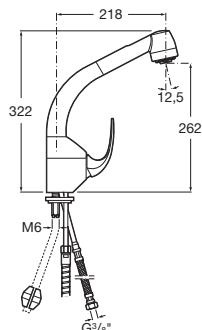

M2

5A8168C00

Mezclador para fregadero con caño giratorio, ducha lavavajillas extraíble y enlaces de alimentación flexibles.

Monoblock sink mixer with swivel spout, retractable rinse spray attachment and flexible supply hoses.

Mitigeur monotrou pour évier à bec mobile avec douchette lave-vaisselle extractible et raccords d'alimentation flexibles.

Смеситель-моноблок для мойки с подвижным изливом, выдвижной душевой насадкой и гибкой подводкой воды.

5A8468C00

Mezclador para fregadero con caño alto giratorio, aireador y enlaces de alimentación flexibles.

Monoblock sink mixer with high swivel spout, aerator and flexible supply hoses.

Mitigeur monotrou pour évier à bec mobile haut avec aérateur et raccords d'alimentation flexibles.