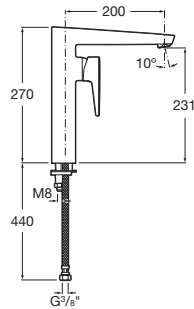

Esmai

5A8431C00

Mezclador para fregadero con caño giratorio, aireador y enlaces de alimentación flexibles.

Monoblock sink mixer with swivel spout, aerator and flexible supply hoses.

Mitigeur monotrou pour évier à bec mobile avec aérateur et raccords d'alimentation flexibles.