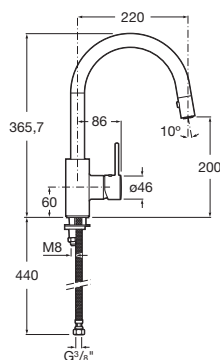

5A8160C00

Mezclador para fregadero con caño alto giratorio, aireador extraíble, ducha lavavajillas bifunción y enlaces de alimentación flexibles.

Monoblock sink mixer with high swivel spout, retractable aerator, 2-function rinse spray attachment and flexible supply hoses.

Mitigeur pour évier à bec orientable avec aérateur extractible, douche lave-vaisselle bifonction et raccords d'alimentation flexibles.

Смеситель-моноблок для раковины с высоким подвижным изливом, аэратором, выдвижной душевой насадкой с двумя функциями и гибкой подводкой воды.