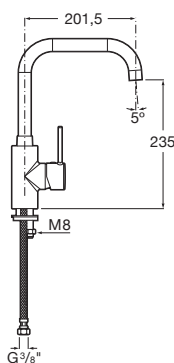

5A8360C00

Mezclador para fregadero con caño giratorio, aireador y enlaces de alimentación flexibles.

Monoblock sink mixer with swivel spout, aerator and flexible supply hoses.

Mitigeur pour évier à bec orientable avec aérateur et raccords d'alimentation flexibles.

Смеситель-моноблок для раковины с высоким поворотным изливом, аэратором и гибкой подводкой.