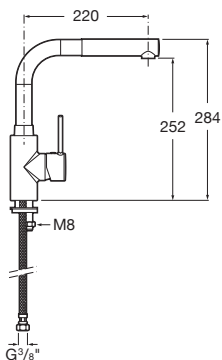

5A8560C00

Mezclador para fregadero con caño giratorio, aireador extraíble y enlaces de alimentación flexibles.

Monoblock sink mixer with swivel spout, retractable aerator and flexible supply hoses.

Mitigeur pour évier à bec orientable avec aérateur extractible et raccords d'alimentation flexibles.

Смеситель-моноблок для раковины с поворотным изливом, аэратором и гибкой подводкой, с выдвижным душем.