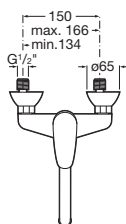

Monodin

5A8407C00

Mezclador para fregadero con caño alto giratorio, aireador y enlaces de alimentación flexibles

Sink mixer with high swivel spout, aerator and flexible supply hoses.

Mitigeur pour évier avec bec haut tournant, aérateur et raccords d'alimentation flexibles

Смеситель для мойки с высоким поворотным изливом и гибкой подводкой.

IB NF IA

5A7607C00

Mezclador para fregadero con caño inferior giratorio, aireador y enlaces alimentación flexibles

Sink mixer with high swivel spout, aerator and flexible supply hoses.

Mitigeur pour évier avec bec haut tournant, aérateur et raccords d'alimentation flexibles

Смеситель для мойки с нижним поворотным смесителем, аэратором и гибкой подводкой.

IB NF IA