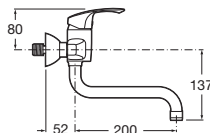

Monodin

5A8407C00

Mezclador para fregadero con caño alto giratorio, aireador y enlaces de alimentación flexibles

Sink mixer with high swivel spout, aerator and flexible supply hoses.

Mitigeur pour évier avec bec haut tournant, aérateur et raccords d'alimentation flexibles

Смеситель для мойки с высоким поворотным изливом и гибкой подводкой.

IB NF IA

5A7607C00

Mezclador para fregadero con caño inferior giratorio, aireador y enlaces alimentación flexibles

Sink mixer with high swivel spout, aerator and flexible supply hoses.

Mitigeur pour évier avec bec haut tournant, aérateur et raccords d'alimentation flexibles

Смеситель для мойки с нижним поворотным смесителем, аэратором и гибкой подводкой.

IB NF IA