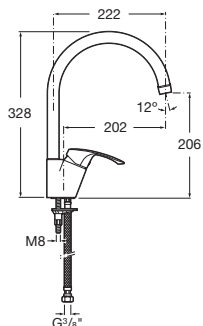

Monodin

5A8407C00

Mezclador para fregadero con caño alto giratorio, aireador y enlaces de alimentación flexibles

Sink mixer with high swivel spout, aerator and flexible supply hoses.

Mitigeur pour évier avec bec haut tournant, aérateur et raccords d'alimentation flexibles

Смеситель для мойки с высоким поворотным изливом и гибкой подводкой.

IB NF IA

5A7607C00

Mezclador para fregadero con caño inferior giratorio, aireador y enlaces alimentación flexibles

Sink mixer with high swivel spout, aerator and flexible supply hoses.

Mitigeur pour évier avec bec haut tournant, aérateur et raccords d'alimentation flexibles

Смеситель для мойки с нижним поворотным смесителем, аэратором и гибкой подводкой.

IB NF IA