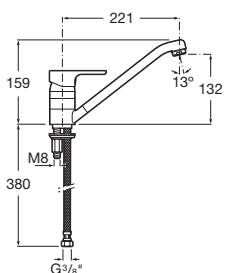

5A8909C00

Mezclador para fregadero con caño giratorio, aireador y enlaces alimentación flexibles.

Sink mixer with high swivel spout, aerator and flexible supply hoses.

Mitigeur pour évier avec bec mobile, aérateur et raccords d'alimentation flexibles.

Смеситель для кухни с подвижным изливом, аэратором и гибкой подводкой, Cold start.