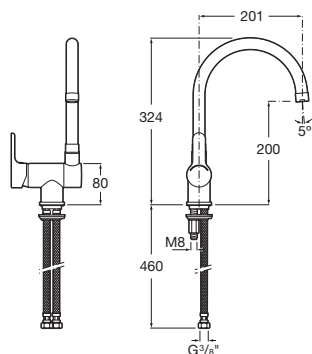

**L20**

**5A8409C00**

Mezclador para fregadero con caño alto giratorio, aireador, apertura en frío y enlaces de alimentación flexibles.

*Kitchen sink mixer with high swivel spout, aerator, cold start and flexible supply connections.*

Mitigeur pour évier avec bec haut orientable, aérateur, ouverture à froid et raccords flexibles d'alimentation.

Смеситель-моноблок для кухни с высоким поворотным изливом, аэратором, системой Cold start и гибкой подводкой.

**5A8909C00**

Mezclador para fregadero con caño giratorio, aireador y enlaces alimentación flexibles.

*Sink mixer with high swivel spout, aerator and flexible supply hoses.*

Mitigeur pour évier avec bec mobile, aérateur et raccords d'alimentation flexibles.

Mitigeur pour évier avec bec bas orientable, aérateur et raccords flexibles d'alimentation.

Смеситель для кухни с низким поворотным изливом, аэратором и гибкой подводкой.