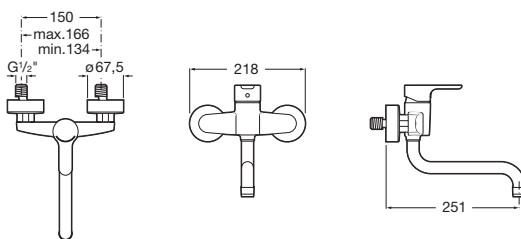

**L20**

**5A8409C00**

Mezclador para fregadero con caño alto giratorio, aireador, apertura en frío y enlaces de alimentación flexibles.

*Kitchen sink mixer with high swivel spout, aerator, cold start and flexible supply connections.*

Mitigeur pour évier avec bec haut orientable, aérateur, ouverture à froid et raccords flexibles d'alimentation.

Смеситель-моноблок для кухни с высоким поворотным изливом, аэратором, системой Cold start и гибкой подводкой.

**5A8909C00**

Mezclador para fregadero con caño giratorio, aireador y enlaces alimentación flexibles.

*Sink mixer with high swivel spout, aerator and flexible supply hoses.*

Mitigeur pour évier avec bec mobile, aérateur et raccords d'alimentation flexibles.

Смеситель для кухни с подвижным изливом, аэратором и гибкой подводкой, Cold start.

**5A7609C00**

Mezclador para fregadero con caño inferior giratorio, aireador y enlaces alimentación flexibles.

*Kitchen sink mixer with low swivel spout, aerator and flexible supply connections.*