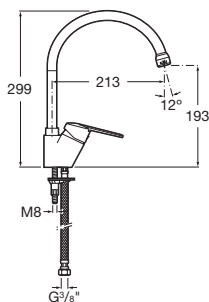

5A8209C00

Mezclador para fregadero con caño alto abatible, aireador y enlaces de alimentación flexibles. Cold Start

Kitchen sink mixer with high folding spout, aerator and flexible supply connections. Cold Start.

Victoria

5A8425C00

Mezclador para fregadero con caño alto giratorio, aireador y enlaces de alimentación flexibles.

Monoblock sink mixer with high swivel spout, aerator and flexible supply hoses.

Mitigeur monotrou pour évier à bec mobile haut avec aérateur et raccords d'alimentation flexibles.