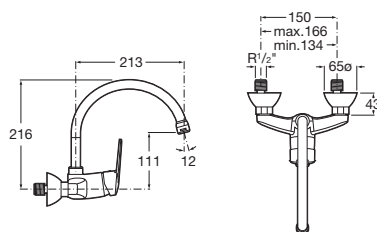

Victoria

5A8425C00

Mezclador para fregadero con caño alto giratorio, aireador y enlaces de alimentación flexibles.

Monoblock sink mixer with high swivel spout, aerator and flexible supply hoses.

Mitigeur monotrou pour évier à bec mobile haut avec aérateur et raccords d'alimentation flexibles.

Смеситель для мойки с высоким поворотным изливом, аэратором и гибкой подводкой.

IA IA

5A7625C00

Mezclador exterior para fregadero con caño superior giratorio y aireador.

Wall-mounted sink mixer with superior swivel spout and aerator.