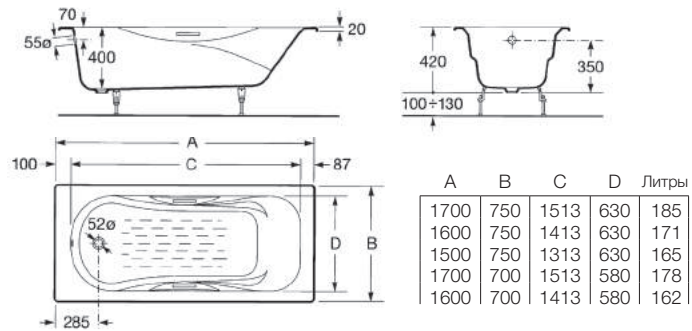

Malibu

2309G000R	1700 x 750	Bañera de hierro fundido esmaltado, apoyabrazos integrales, asas de metal cromado y fondo antideslizante.	Luxury bath in vitreous enamelled cast-iron, armrests, chrome metal handgrips and anti-slip base.	Baignoire en fonte émaillée, accoudoirs incorporés, poignée en métal chromé et fond antidérapant.	Роскошная эмалированная чугунная ванна с подлокотниками, хромированными металлическими ручками и противоскользящим покрытием дна.
230960..0*	1700 x 750				
248134..1*	1700 x 750				
2310G000R	1600 x 750				
231060..0*	1600 x 750				
248136..1*	1600 x 750				
2315G000R	1500 x 750				
231560..0*	1500 x 750				
248138..1*	1500 x 750				
2333G0000	1700 x 700				
233360..0*	1700 x 700				
248139..1*	1700 x 700				
2334G0000	1600 x 700				
233460..0*	1600 x 700				
248141..1*	1600 x 700				

Medidas en mm.
Dimensions in mm.
Mesures en mm.
Габариты в мм.

Sustituir (..) de la referencia de producto por el código de color elegido.

In the product number replace (..) with the code for the chosen colour.