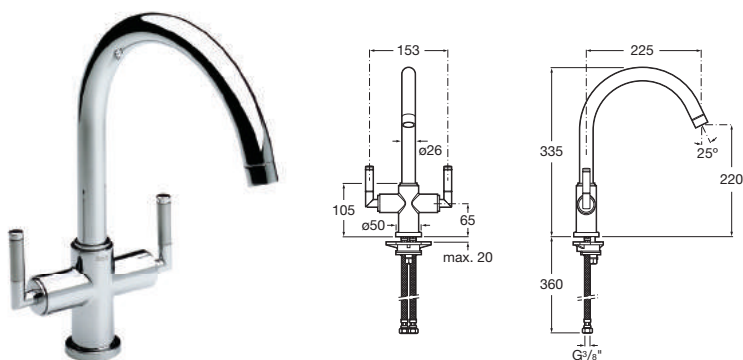

5A8125c00

Mezclador para fregadero con caño giratorio, ducha lavavajillas extraíble y enlaces de alimentación flexibles.

*Monoblock sink mixer with swivel spout, retractable rinse spray attachment and flexible supply hoses.*

Mitigeur monotrou pour évier à bec mobile avec douchette lave-vaisselle extractible et raccords d'alimentation flexibles.

Смеситель для мойки с поворотным изливом, выдвижным душем и гибкой подводкой.

IB  IA

## Loft Elite

5A8451C00

Mezclador para fregadero con caño alto giratorio, aireador y enlaces de alimentación flexibles.

*Monoblock sink mixer with high swivel spout, aerator and flexible supply hoses.*

Mélangeur monotrou pour évier à bec mobile haut avec aérateur et raccords d'alimentation flexibles.

Смеситель для мойки с высоким поворотным изливом, аэратором и гибкой подводкой.