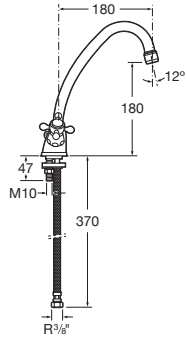

Gante

5261685M0

Mezclador para fregadero con caño alto giratorio, aireador y enlaces de alimentación flexibles.

Monoblock sink mixer with high swivel spout, aerator and flexible supply hoses.

Mélangeur monotrou pour évier à bec mobile haut avec aérateur et raccords d'alimentation flexibles.

Смеситель для мойки с высоким поворотным изливом, аэратором и гибкой подводкой.

Medidas en mm.
Dimensions in mm.
Medures en mm.
Габариты в мм.

Acabado Cromado.
Available in Chrome.
Finition Chromé.
Отделка Хром.