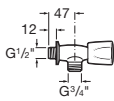

<p><b>5A7730C00</b></p>	<p>Mezclador exterior para fregadero con caño superior giratorio y aireador.</p>	<p><i>Wall-mounted sink mixer with superior swivel spout and aerator.</i></p>	<p>Mélangeur mural pour évier à bec mobile supérieur et aérateur.</p>	<p>Монтируемый в стену смеситель для мойки с верхним поворотным изливом и аэратором.</p>
-------------------------	--	---	---	--

<b>5A8030C00</b>	Llave de paso acodado para lavadora y lavavajillas de 1/2" x 3/4".	1/2" x 3/4" <i>angle shut-off cock for washing machine or dishwasher.</i>	Robinet d'arrêt coudé pour machine à laver et lave-vaisselles de 1/2" x 3/4".	Изогнутый запорный кран 1/2 "x 3/4 " для стиральной или посудомоечной машины.
------------------	--	---	---	---