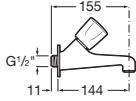

Grifo pared de 1/2".	1/2" <i>bibcock</i>.	Robinet mural de 1/2".	Кран 1/2 ".
5A7930C00	Índice azul.	<i>Blue index.</i>	<i>Blue index.</i>	Синий указатель.
5A7830C00	Índice rojo.	<i>Red index.</i>	Rouge index.	Красный указатель.