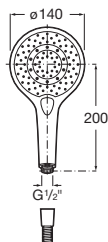

Plenum Round 140/3

3 funciones.
3 functions.
3 fonctions.
3 функции.

Rain

RainStorm

Pulse

5B1111C00 Cromado. Ø 140 mm.

Chrome. Ø 140 mm.

Chromé. Ø 140 mm.

Хром Ø 140 мм.

Ducha de mano con 3 funciones:
Rain, Pulse y RainStorm.

Handshower with 3 functions:
Rain, Pulse and RainStorm.

Douchette avec 3 fonctions: Rain,
Pulse et RainStorm.

Ручной душ с 3 функциями:
Rain, Pulse и RainStorm.

Plenum Round 140/3

3 funciones.
3 functions.
3 fonctions.
3 функции.

Rain

RainStorm

Pulse

5B1111CB0 Cromado. Ø 140 mm.

Chrome. Ø 140 mm.

Chromé. Ø 140 mm.

Хром/Белый Ø 140 мм.

Ducha de mano con 3 funciones:
Rain, Pulse y RainStorm.

Handshower with 3 functions:
Rain, Pulse and RainStorm.

Douchette avec 3 fonctions: Rain,
Pulse et RainStorm.

Ручной душ с 3 функциями:
Rain, Pulse и RainStorm.