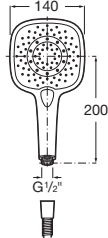

Plenum Square 140/3

3 funciones.
3 functions.
3 fonctions.
3 функции.

Rain

RainStorm

Pulse

5B1110C00 Cromado. Ø 140 mm.

Chrome. Ø 140 mm.

Chromé. Ø 140 mm.

Хром Ø 140 мм.

Ducha de mano con 3 funciones:
Rain, Pulse y RainStorm.

Handshower with 3 functions:
Rain, Pulse and RainStorm.

Douchette avec 3 fonctions: Rain,
Pulse et RainStorm.

Ручной душ с 3 функциями:
Rain, Pulse и RainStorm.

Plenum Square 140/3

3 funciones.
3 functions.
3 fonctions.
3 функции.

Rain

RainStorm

Pulse

5B1110CB0 Cromado. Ø 140 mm.

Chrome. Ø 140 mm.

Chromé. Ø 140 mm.

Хром/Белый Ø 140 мм.

Ducha de mano con 3 funciones:
Rain, Pulse y RainStorm.

Handshower with 3 functions:
Rain, Pulse and RainStorm.

Douchette avec 3 fonctions: Rain,
Pulse et RainStorm.

Ручной душ с 3 функциями:
Rain, Pulse и RainStorm.