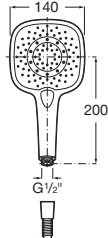

Plenum Round 140/3

3 funciones.
3 functions.
3 fonctions.
3 функции.

Rain

RainStorm

Pulse

5B1111CB0 Cromado. Ø 140 mm.

Chrome. Ø 140 mm.

Chromé. Ø 140 mm.

Хром/Белый Ø 140 мм.

Ducha de mano con 3 funciones:
Rain, Pulse y RainStorm.

Handshower with 3 functions:
Rain, Pulse and RainStorm.

Douchette avec 3 fonctions: Rain,
Pulse et RainStorm.

Ручной душ с 3 функциями:
Rain, Pulse и RainStorm.

Plenum Square 140/3

3 funciones.
3 functions.
3 fonctions.
3 функции.

Rain

RainStorm

Pulse

5B1110C00 Cromado. Ø 140 mm.

Chrome. Ø 140 mm.

Chromé. Ø 140 mm.

Хром Ø 140 мм.

Ducha de mano con 3 funciones:
Rain, Pulse y RainStorm.

Handshower with 3 functions:
Rain, Pulse and RainStorm.

Douchette avec 3 fonctions: Rain,
Pulse et RainStorm.

Ручной душ с 3 функциями:
Rain, Pulse и RainStorm.