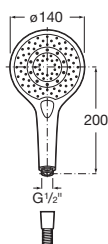

Plenum Round 140/3

3 funciones.
3 functions.
3 fonctions.
3 функции.

Rain

RainStorm

Pulse

5B1111C00 Cromado. Ø 140 mm.

Chrome. Ø 140 mm.

Chromé. Ø 140 mm.

Хром Ø 140 мм.

Ducha de mano con 3 funciones:
Rain, Pulse y RainStorm.

Handshower with 3 functions:
Rain, Pulse and RainStorm.

Douchette avec 3 fonctions: Rain,
Pulse et RainStorm.

Ручной душ с 3 функциями:
Rain, Pulse и RainStorm.

Plenum Round 140/3

3 funciones.
3 functions.
3 fonctions.
3 функции.

Rain

RainStorm

Pulse

5B1111CB0 Cromado. Ø 140 mm.

Chrome. Ø 140 mm.

Chromé. Ø 140 mm.

Plenum Square 140/3

3 funciones.
3 functions.
3 fonctions.
3 функции.

Rain

RainStorm

Pulse

5B1110C00 Cromado. Ø 140 mm.

Chrome. Ø 140 mm.

Chromé. Ø 140 mm.