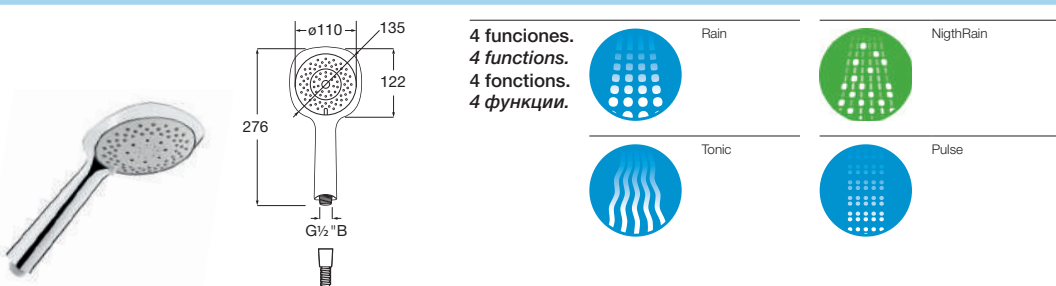

Sensum Round 130/4

4 funciones.
4 functions.
4 функции.

Rain

NighthRain

Tonic

Pulse

5B9107C00	Cromado. Ø 130 mm.	Chrome. Ø 130 mm.	Chromé. Ø 130 mm.	Хром. Ø 130 мм.
	Ducha de mano con 4 funciones: Rain, Tonic, Pulse y NighthRain.	Handshower with 4 functions: Rain, Tonic, Pulse and NighthRain.	Douchette avec 4 fonctions: Rain, Tonic, Pulse et NighthRain.	Ручной душ с 4 функциями: Rain, Tonic, Pulse и NighthRain.

Sensum Round 130/2

2 funciones.
2 functions.
2 функции.

Rain

NighthRain

5B1107C00	Cromado. Ø 130 mm.	Chrome. Ø 130 mm.	Chromé. Ø 130 mm.	Хром. Ø 130 мм.
	Ducha de mano con 2 funciones: Rain y NighthRain	Handshower with 2 functions: Rain and NighthRain	Douchette avec 2 fonctions: Rain et NighthRain.	Ручной душ с 2 функциями: Rain и NighthRain.

Sensum Square 130/4

4 funciones.
4 functions.
4 функции.

Rain

NighthRain

Tonic

Pulse

5B9108C00	Cromado. Ø 130 mm.	Chrome. Ø 130 mm.	Chromé. Ø 130 mm.	Хром. Ø 130 мм.
	Ducha de mano con 3 funciones: Rain, Tonic, Pulse y NighthRain. Cuadrado 120	Handshower with 3 functions: Rain, Tonic, Pulse and NighthRain.	Douchette avec 3 fonctions: Rain, Tonic, Pulse et NighthRain.	Ручной душ с 4 функциями: Rain, Tonic, Pulse и NighthRain.

Sensum Square 130/2

2 funciones.
2 functions.
2 функции.

Rain

NighthRain

5B1108C00	Cromado. Ø 130 mm.	Chrome. Ø 130 mm.	Chromé. Ø 130 mm.	Хром. Ø 130 мм.
Medidas en mm. Dimensions in mm. Mesures en mm. Габариты в мм.	Ducha de mano con función Rain y NighthRain. Cuadrado 122.	Handshower with Rain and NighthRain function.	Douchette avec fonction Rain et NighthRain .	Ручной душ с 2 функциями: Rain и NighthRain.