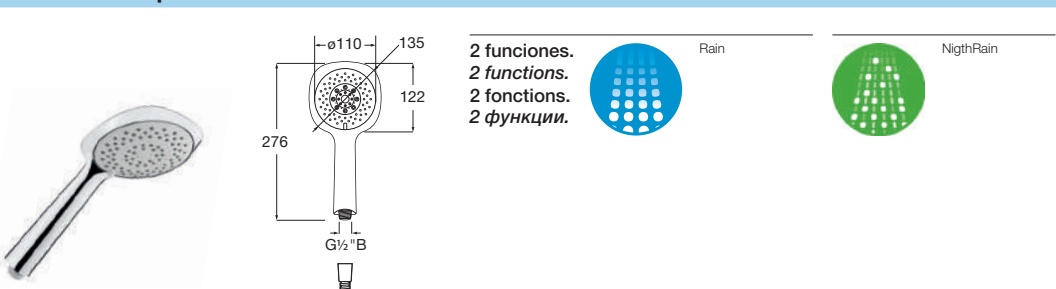

Sensum Round 130/2

2 funciones.
2 functions.
2 функции.

Rain

NighthRain

5B1107C00	Cromado. Ø 130 mm.	Chrome. Ø 130 mm.	Chromé. Ø 130 mm.	Хром. Ø 130 мм.
	Ducha de mano con 2 funciones: Rain y NighthRain	Handshower with 2 functions: Rain and NighthRain	Douchette avec 2 fonctions: Rain et NighthRain.	Ручной душ с 2 функциями: Rain и NighthRain.

Sensum Square 130/4

4 funciones.
4 functions.
4 функции.

Rain

NighthRain

Tonic

Pulse

5B9108C00	Cromado. Ø 130 mm.	Chrome. Ø 130 mm.	Chromé. Ø 130 mm.	Хром. Ø 130 мм.
	Ducha de mano con 3 funciones: Rain, Tonic, Pulse y NighthRain. Cuadrado 120	Handshower with 3 functions: Rain, Tonic, Pulse and NighthRain.	Douchette avec 3 fonctions: Rain, Tonic, Pulse et NighthRain.	Ручной душ с 4 функциями: Rain, Tonic, Pulse и NighthRain.

Sensum Square 130/2

2 funciones.
2 functions.
2 функции.

Rain

NighthRain

5B1108C00	Cromado. Ø 130 mm.	Chrome. Ø 130 mm.	Chromé. Ø 130 mm.	Хром. Ø 130 мм.
Medidas en mm. Dimensions in mm. Mesures en mm. Габариты в мм.	Ducha de mano con función Rain y NighthRain. Cuadrado 122.	Handshower with Rain and NighthRain function.	Douchette avec fonction Rain et NighthRain .	Ручной душ с 2 функциями: Rain и NighthRain.