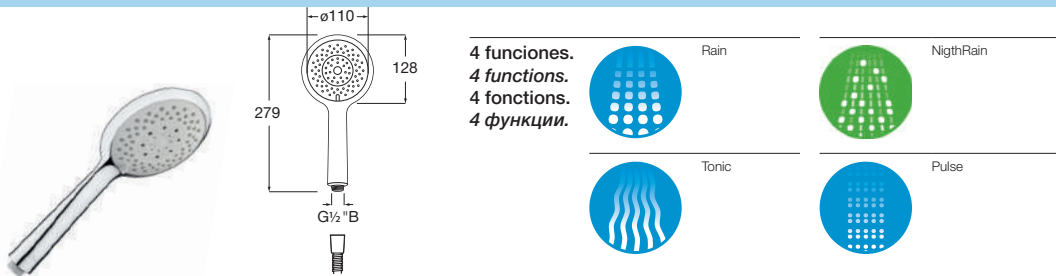

Sensum Round 130/4

4 funciones.
4 functions.
4 функции.

Rain

NighthRain

Tonic

Pulse

5B9107C00	Cromado. Ø 130 mm.	Chrome. Ø 130 mm.	Chromé. Ø 130 mm.	Хром. Ø 130 мм.
	Ducha de mano con 4 funciones: Rain, Tonic, Pulse y NighthRain.	Handshower with 4 functions: Rain, Tonic, Pulse and NighthRain.	Douchette avec 4 fonctions: Rain, Tonic, Pulse et NighthRain.	Ручной душ с 4 функциями: Rain, Tonic, Pulse и NighthRain.

Sensum Round 130/2

2 funciones.
2 functions.
2 функции.

Rain

NighthRain

5B1107C00	Cromado. Ø 130 mm.	Chrome. Ø 130 mm.	Chromé. Ø 130 mm.	Хром. Ø 130 мм.
	Ducha de mano con 2 funciones: Rain y NighthRain	Handshower with 2 functions: Rain and NighthRain	Douchette avec 2 fonctions: Rain et NighthRain.	Ручной душ с 2 функциями: Rain и NighthRain.

Sensum Square 130/4

4 funciones.
4 functions.
4 функции.

Rain

NighthRain

Tonic

Pulse

5B9108C00	Cromado. Ø 130 mm.	Chrome. Ø 130 mm.	Chromé. Ø 130 mm.	Хром. Ø 130 мм.
	Ducha de mano con 3 funciones: Rain, Tonic, Pulse y NighthRain. Cuadrado 120	Handshower with 3 functions: Rain, Tonic, Pulse and NighthRain.	Douchette avec 3 fonctions: Rain, Tonic, Pulse et NighthRain.	Ручной душ с 4 функциями: Rain, Tonic, Pulse и NighthRain.

Sensum Square 130/2

2 funciones.
2 functions.
2 функции.

Rain

NighthRain

5B1108C00	Cromado. Ø 130 mm.	Chrome. Ø 130 mm.	Chromé. Ø 130 mm.	Хром. Ø 130 мм.
Medidas en mm. Dimensions in mm. Mesures en mm. Габариты в мм.	Ducha de mano con función Rain y NighthRain. Cuadrado 122.	Handshower with Rain and NighthRain function.	Douchette avec fonction Rain et NighthRain .	Ручной душ с 2 функциями: Rain и NighthRain.