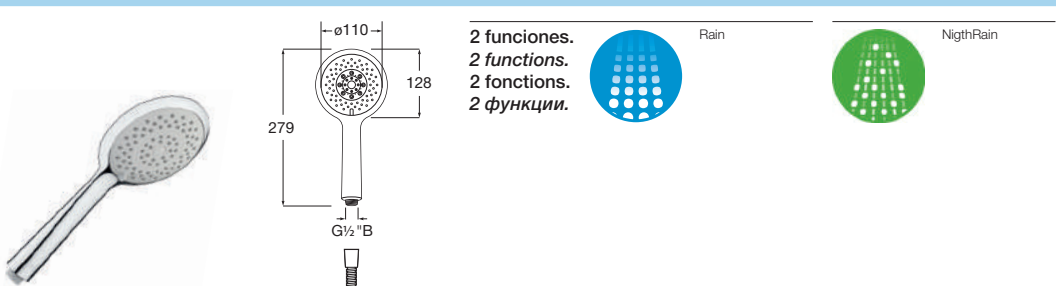

Sensum Round 130/4

4 funciones.
4 functions.
4 функции.

Rain

NighthRain

Tonic

Pulse

5B9107C00	Cromado. Ø 130 mm.	Chrome. Ø 130 mm.	Chromé. Ø 130 mm.	Хром. Ø 130 мм.
	Ducha de mano con 4 funciones: Rain, Tonic, Pulse y NighthRain.	Handshower with 4 functions: Rain, Tonic, Pulse and NighthRain.	Douchette avec 4 fonctions: Rain, Tonic, Pulse et NighthRain.	Ручной душ с 4 функциями: Rain, Tonic, Pulse и NighthRain.

Sensum Round 130/2

2 funciones.
2 functions.
2 функции.

Rain

NighthRain

5B1107C00	Cromado. Ø 130 mm.	Chrome. Ø 130 mm.	Chromé. Ø 130 mm.	Хром. Ø 130 мм.
	Ducha de mano con 2 funciones: Rain y NighthRain	Handshower with 2 functions: Rain and NighthRain	Douchette avec 2 fonctions: Rain et NighthRain.	Ручной душ с 2 функциями: Rain и NighthRain.

Sensum Square 130/4

4 funciones.
4 functions.
4 функции.

Rain

NighthRain

Tonic

Pulse

5B9108C00	Cromado. Ø 130 mm.	Chrome. Ø 130 mm.	Chromé. Ø 130 mm.	Хром. Ø 130 мм.
	Ducha de mano con 3 funciones: Rain, Tonic, Pulse y NighthRain. Cuadrado 120	Handshower with 3 functions: Rain, Tonic, Pulse and NighthRain.	Douchette avec 3 fonctions: Rain, Tonic, Pulse et NighthRain.	Ручной душ с 4 функциями: Rain, Tonic, Pulse и NighthRain.

Sensum Square 130/2

2 funciones.
2 functions.
2 функции.

Rain

NighthRain

5B1108C00	Cromado. Ø 130 mm.	Chrome. Ø 130 mm.	Chromé. Ø 130 mm.	Хром. Ø 130 мм.
Medidas en mm. Dimensions in mm. Mesures en mm. Габариты в мм.	Ducha de mano con función Rain y NighthRain. Cuadrado 122.	Handshower with Rain and NighthRain function.	Douchette avec fonction Rain et NighthRain .	Ручной душ с 2 функциями: Rain и NighthRain.