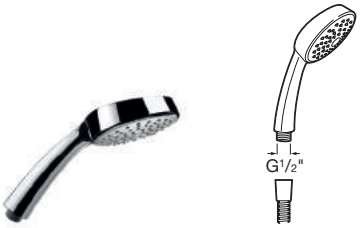

Next M3

3 funciones.
3 functions.
3 fonctions.
3 функции.

Rain

Pulse

Tonic

5B1137C00

Cromado.

Chrome.

Chromé.

Хром.

Ducha de mano con 3 funciones:
Rain, Pulse y Tonic.

Handshower with 3 functions:
Rain Pulse and Tonic.

Douchette avec 3 fonctions: Rain,
Pulse et Tonic.

Ручной душ с 3 функциями:
Rain, Pulse, Tonic.

Next M1

Función.
Function.
Fonction.
Функция.

Rain

5B8137C00

Cromado.

Chrome.

Chromé.

Хром.

Ducha de mano con Rain.

Handshower with Rain.

Douchette avec Rain.

Ручной душ с функцией Rain.