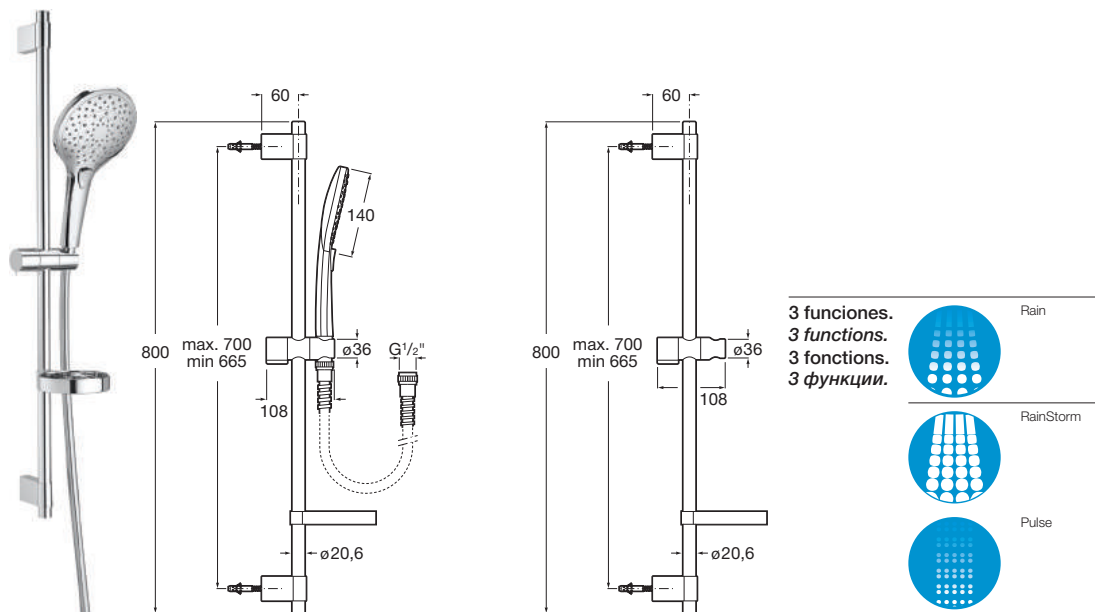

Душевой комплект Plenum Round 140/3

A5B1411C00

Set de ducha Plenum Round 140/3. Compuesto por: Ducha de mano Sensum Round 140/3, soporte de pared articulado y flexible satinado de 1,70 m. Cromado.

Sensum Round 140/3 shower set Includes: Sensum Round 140/3 handshower, swivel shower bracket and 1.70 m satin PVC flexible hose. Chrome.

Душевой комплект Plenum Round 140/3. Хром. Ручной душ с 3 функциями, штанга 800 мм, гибкий шланг Satin PVC 1,70 м, мыльница.

Душевой комплект Plenum Round 140/3

A5B1411CB0

Set de ducha Plenum Round 140/3. Compuesto por: Ducha de mano Sensum Round 140/3, soporte de pared articulado y flexible satinado de 1,70 m. Cromado.

Sensum Round 140/3 shower set Includes: Sensum Round 140/3 handshower, swivel shower bracket and 1.70 m satin PVC flexible hose. Chrome.

Душевой комплект Plenum Round 140/3. Хром/Белый. Ручной душ с 3 функциями, штанга 800 мм, гибкий шланг Satin PVC 1,70 м, мыльница.

### Душевой комплект Plenum Square 140/3

**A5B1A10C00** Set de ducha Plenum Round 140/3. Compuesto por: Ducha de mano Sensum Round 140/3, soporte de pared articulado y flexible satinado de 1,70 m. Cromado.