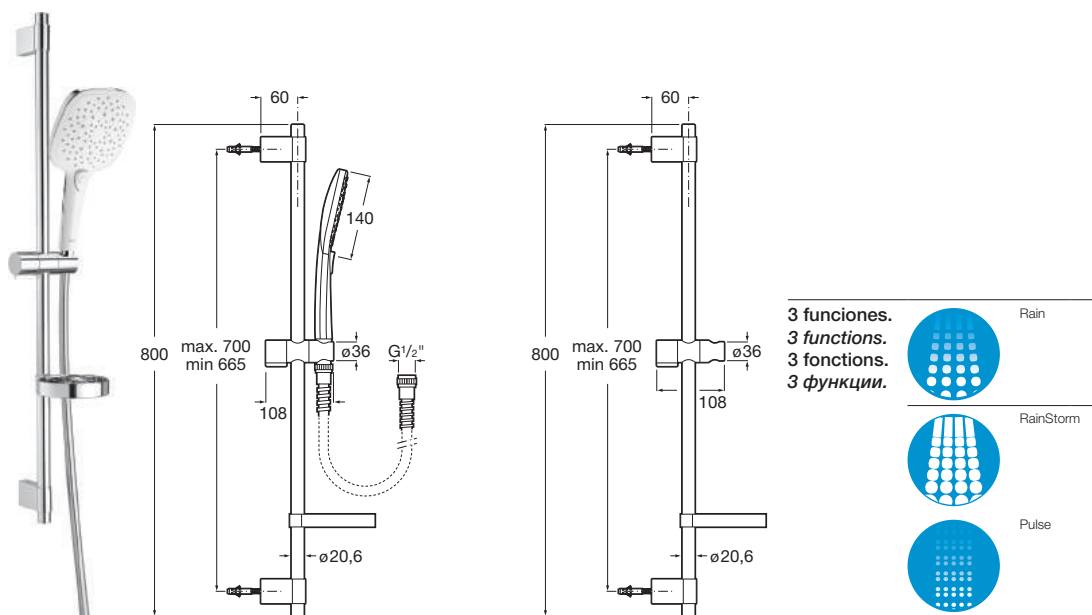

Sensum Round 140/3 shower set Includes: Sensum Round 140/3 handshower, swivel shower bracket and 1.70 m satin PVC flexible hose. Chrome.

Душевой комплект Plenum Round 140/3. Хром/Белый. Ручной душ с 3 функциями, штанга 800 мм, гибкий шланг Satin PVC 1,70 м, мыльница.

### Душевой комплект Plenum Square 140/3

**A5B1A10C00** Set de ducha Plenum Round 140/3. Compuesto por: Ducha de mano Sensum Round 140/3, soporte de pared articulado y flexible satinado de 1,70 m. Cromado.

*Sensum Round 140/3 shower set*  
Includes: Sensum Round 140/3 handshower, swivel shower bracket and 1.70 m satin PVC flexible hose. Chrome.

Душевой комплект Plenum Square 140/3. Хром.  
Ручной душ с 3 функциями, штанга 800 мм, гибкий шланг Satin PVC 1,70 м, мыльница.

### Душевой комплект Plenum Square 140/3

**A5B1411CB0** Set de ducha Plenum Round 140/3. Compuesto por: Ducha de mano Sensum Round 140/3, soporte de pared articulado y flexible satinado de 1,70 m. Cromado.