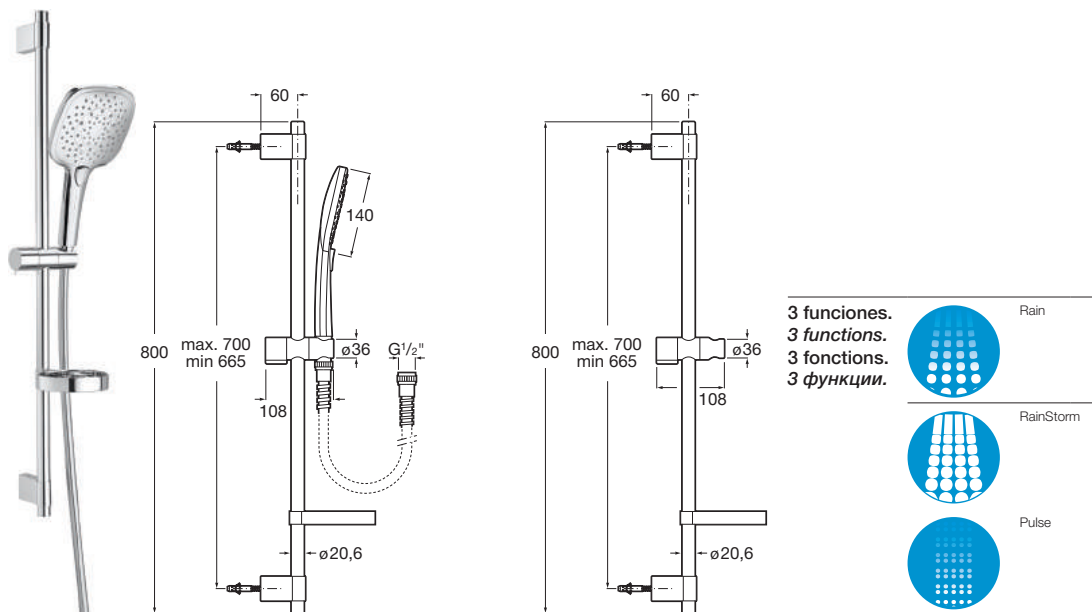

Душевой комплект Plenum Round 140/3

A5B1411C00

Set de ducha Plenum Round 140/3. Compuesto por: Ducha de mano Sensum Round 140/3, soporte de pared articulado y flexible satinado de 1,70 m. Cromado.

Sensum Round 140/3 shower set Includes: Sensum Round 140/3 handshower, swivel shower bracket and 1.70 m satin PVC flexible hose. Chrome.

Душевой комплект Plenum Round 140/3. Хром. Ручной душ с 3 функциями, штанга 800 мм, гибкий шланг Satin PVC 1,70 м, мыльница.

Душевой комплект Plenum Round 140/3

A5B1411CB0

Set de ducha Plenum Round 140/3. Compuesto por: Ducha de mano Sensum Round 140/3, soporte de pared articulado y flexible satinado de 1,70 m. Cromado.

Sensum Round 140/3 shower set Includes: Sensum Round 140/3 handshower, swivel shower bracket and 1.70 m satin PVC flexible hose. Chrome.

Душевой комплект Plenum Round 140/3. Хром/Белый. Ручной душ с 3 функциями, штанга 800 мм, гибкий шланг Satin PVC 1,70 м, мыльница.

### Душевой комплект Plenum Square 140/3

**A5B1A10C00** Set de ducha Plenum Round 140/3. Compuesto por: Ducha de mano Sensum Round 140/3, soporte de pared articulado y flexible satinado de 1,70 m. Cromado.