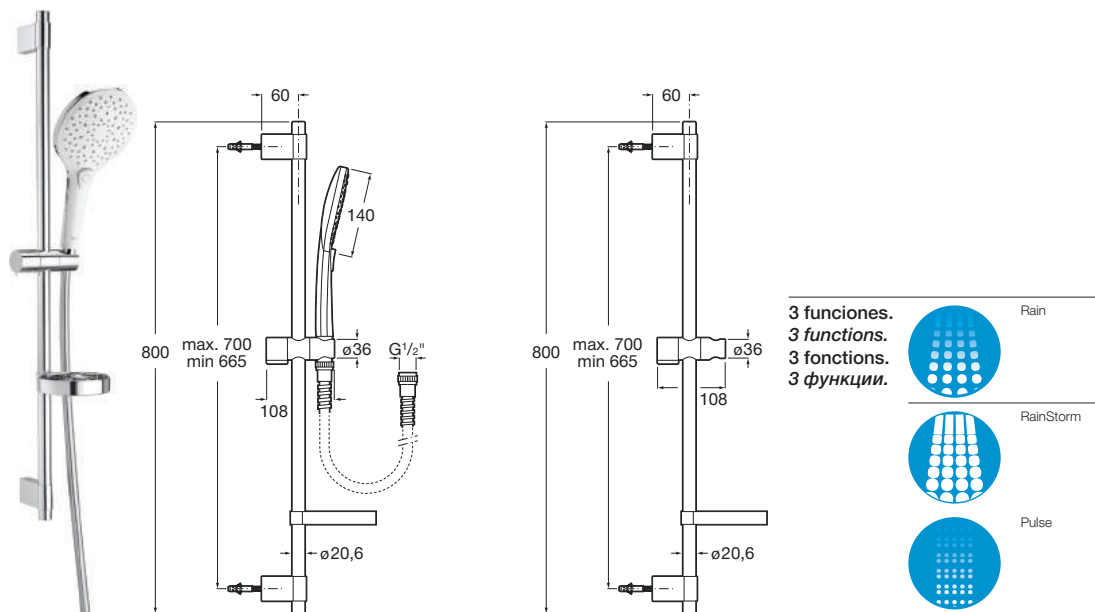

Душевой комплект Plenum Round 140/3

A5B1411C00

Set de ducha Plenum Round 140/3. Compuesto por: Ducha de mano Sensum Round 140/3, soporte de pared articulado y flexible satinado de 1,70 m. Cromado.

Sensum Round 140/3 shower set Includes: Sensum Round 140/3 handshower, swivel shower bracket and 1.70 m satin PVC flexible hose. Chrome.

Душевой комплект Plenum Round 140/3. Хром. Ручной душ с 3 функциями, штанга 800 мм, гибкий шланг Satin PVC 1,70 м, мыльница.

Душевой комплект Plenum Round 140/3

A5B1411CB0

Set de ducha Plenum Round 140/3. Compuesto por: Ducha de mano Sensum Round 140/3, soporte de pared articulado y flexible satinado de 1,70 m. Cromado.

Sensum Round 140/3 shower set Includes: Sensum Round 140/3 handshower, swivel shower bracket and 1.70 m satin PVC flexible hose. Chrome.

Душевой комплект Plenum Round 140/3. Хром/Белый. Ручной душ с 3 функциями, штанга 800 мм, гибкий шланг Satin PVC 1,70 м, мыльница.

### Душевой комплект Plenum Square 140/3

**A5B1A10C00** Set de ducha Plenum Round 140/3. Compuesto por: Ducha de mano Sensum Round 140/3, soporte de pared articulado y flexible satinado de 1,70 m. Cromado.