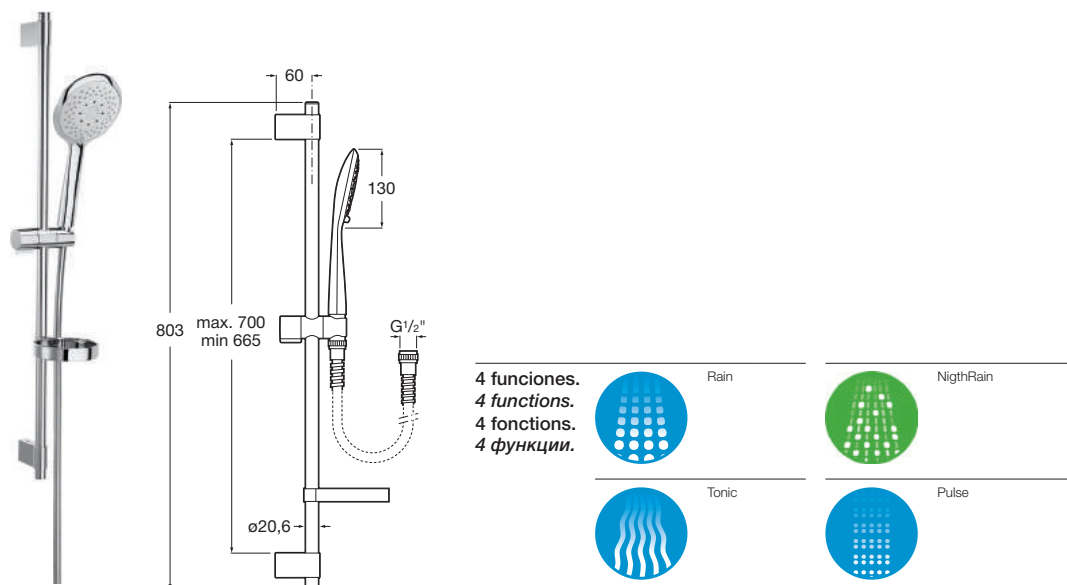

Душевой комплект Sensum Round 130/2

5B9407C00

Kit de ducha Sensum Round 130/2
Ducha de mano 2 funciones Sensum Round, barra deslizante de 800, jabonera y flexible satinado de 1,70 m. Cromado.

Sensum Round 130/2 shower kit
2-function Sensum Round handshower, 800 mm sliding bar, soap holder and 1.70 m satin PVC flexible hose. Chrome.

Душевой комплект Sensum Round 130/2.
Ручной душ с 2 функциями Sensum Round, штанга 800 мм, мыльница, гибкий шланг 1.70 м satin PVC. Хром. Круглая форма душевой насадки.

Душевой комплект Sensum Square 130/2

5B9408C00

Kit de ducha Sensum Round 130/2.
Ducha de mano 2 funciones Sensum Square, barra deslizante de 800, jabonera y flexible satinado de 1,70 m. Cromado.

Sensum Square 130/2 shower kit
2-function Sensum Square handshower, 800 mm sliding bar, soap holder and 1.70 m satin PVC flexible hose. Chrome.

Душевой комплект Sensum Round 130/2.
Ручной душ с 2 функциями Sensum Square, штанга 800 мм, мыльница, гибкий шланг 1.70 м satin PVC. Хром. Квадратная форма душевой насадки.

Душевой комплект Sensum Round 130/4