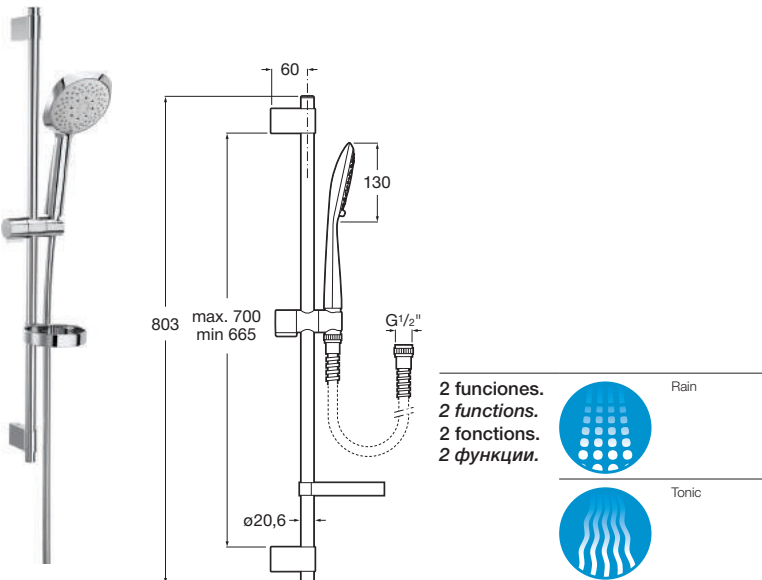

Душевой комплект Sensum Round 130/2

5B9407C00

Kit de ducha Sensum Round 130/2
Ducha de mano 2 funciones Sensum Round, barra deslizante de 800, jabonera y flexible satinado de 1,70 m. Cromado.

Sensum Round 130/2 shower kit
2-function Sensum Round handshower, 800 mm sliding bar, soap holder and 1.70 m satin PVC flexible hose. Chrome.

Душевой комплект Sensum Round 130/2.
Ручной душ с 2 функциями Sensum Round, штанга 800 мм, мыльница, гибкий шланг 1.70 м satin PVC. Хром. Круглая форма душевой насадки.

Душевой комплект Sensum Square 130/2

5B9408C00

Kit de ducha Sensum Round 130/2.
Ducha de mano 2 funciones Sensum Square, barra deslizante de 800, jabonera y flexible satinado de 1,70 m. Cromado.

Sensum Square 130/2 shower kit
2-function Sensum Square handshower, 800 mm sliding bar, soap holder and 1.70 m satin PVC flexible hose. Chrome.

Душевой комплект Sensum Round 130/2.
Ручной душ с 2 функциями Sensum Square, штанга 800 мм, мыльница, гибкий шланг 1.70 м satin PVC. Хром. Квадратная форма душевой насадки.

Душевой комплект Sensum Round 130/4