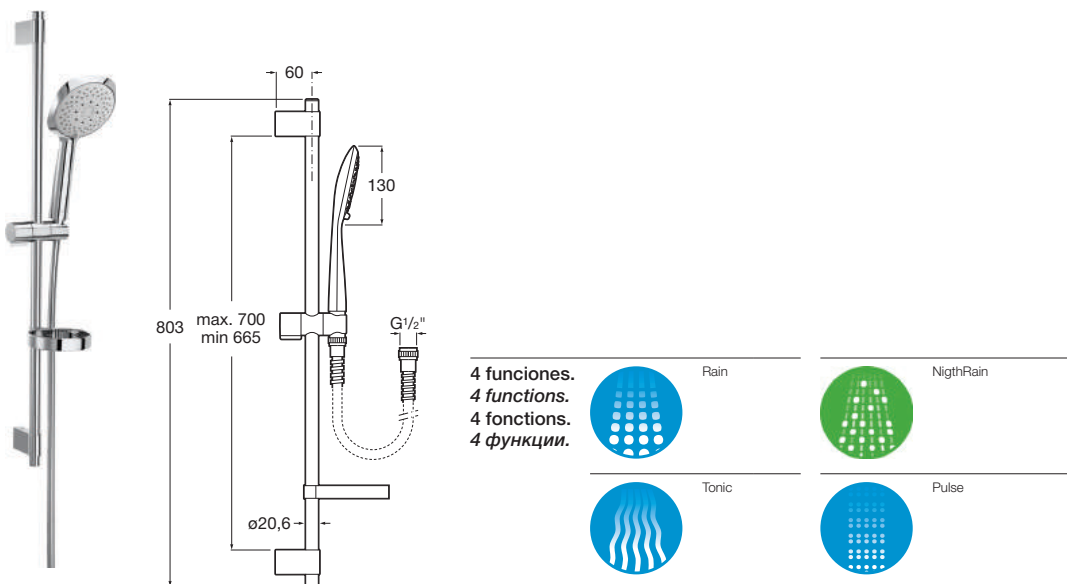

5B9408C00

Kit de ducha Sensum Round 130/2.
Ducha de mano 2 funciones Sensum Square, barra deslizante de 800, jabonera y flexible satinado de 1,70 m. Cromado.

Sensum Square 130/2 shower kit
2-function Sensum Square handshower, 800 mm sliding bar, soap holder and 1.70 m satin PVC flexible hose. Chrome.

Душевой комплект Sensum Round 130/2.
Ручной душ с 2 функциями Sensum Square, штанга 800 мм, мыльница, гибкий шланг 1.70 м satin PVC. Хром. Квадратная форма душевой насадки.

Душевой комплект Sensum Round 130/4

5B1407C00 Kit de ducha Sensum Round 130/4. Ducha de mano 4 funciones Sensum Round, barra deslizante de 800, jabonera y flexible satinado de 1,70 m. Cromado.

Sensum Round 130/4 shower kit 4-function Sensum Round handshower, 800 mm sliding bar, soap holder and 1.70 m satin PVC flexible hose. Chrome.

Душевой комплект Sensum Round 130/4. Ручной душ с 4-функциями Sensum Round, штанга 800 мм, мыльница, гибкий шланг 1.70 м satin PVC. Хром. Круглая форма душевой насадки.

Душевой комплект Sensum Square 130/4