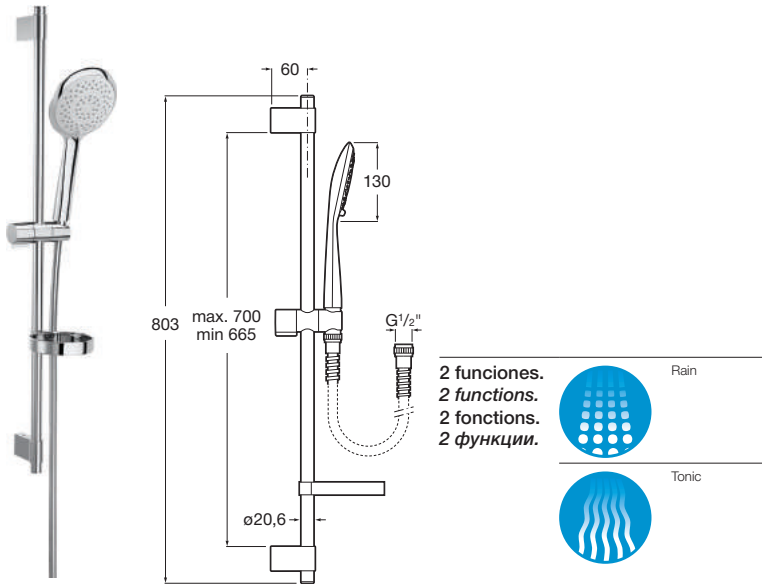

Душевой комплект Sensum Round 130/2

5B9407C00

Kit de ducha Sensum Round 130/2
Ducha de mano 2 funciones Sensum Round, barra deslizante de 800, jabonera y flexible satinado de 1,70 m. Cromado.

Sensum Round 130/2 shower kit
2-function Sensum Round handshower, 800 mm sliding bar, soap holder and 1.70 m satin PVC flexible hose. Chrome.

Душевой комплект Sensum Round 130/2.
Ручной душ с 2 функциями Sensum Round, штанга 800 мм, мыльница, гибкий шланг 1.70 м satin PVC. Хром. Круглая форма душевой насадки.

Душевой комплект Sensum Square 130/2

5B9408C00

Kit de ducha Sensum Round 130/2.
Ducha de mano 2 funciones Sensum Square, barra deslizante de 800, jabonera y flexible satinado de 1,70 m. Cromado.

Sensum Square 130/2 shower kit
2-function Sensum Square handshower, 800 mm sliding bar, soap holder and 1.70 m satin PVC flexible hose. Chrome.

Душевой комплект Sensum Round 130/2.
Ручной душ с 2 функциями Sensum Square, штанга 800 мм, мыльница, гибкий шланг 1.70 м satin PVC. Хром. Квадратная форма душевой насадки.

Душевой комплект Sensum Round 130/4