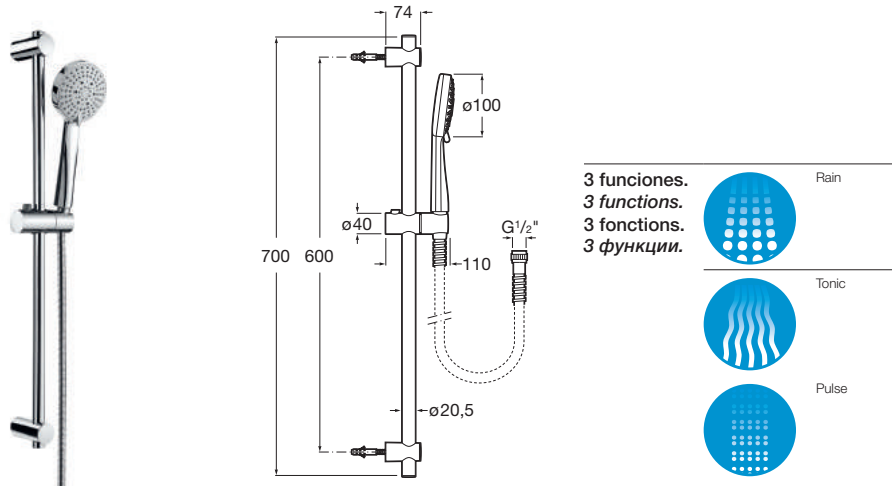

Душевой комплект Stella 100/3

5B1D03*

Ducha de mano con tres funciones, barra deslizante de 700 mm y flexible de 1,70 m.

3-function telephone shower, 1.70 m flexible PVC tube and 700 mm slide bar.

Douchette 3 jets, flexible PVC de 1,70 m et colonne coulissante 700 mm.

Ручной душ с 3 функциями, гибким шлангом из ПВХ 1,70 м и штангой 900.

Душевой комплект Stella 100/1

5B9D03*

Ducha de mano con una función, barra deslizante de 700 mm y flexible de 1,70 m.

1-function telephone shower, 1.70 m flexible PVC tube and 700 mm slide bar.

Douchette 1 jet, flexible PVC de 1,70 m et colonne coulissante 700 mm.

Ручной душ с 1 функцией, гибким шлангом из ПВХ 1,70 м и штангой 900.