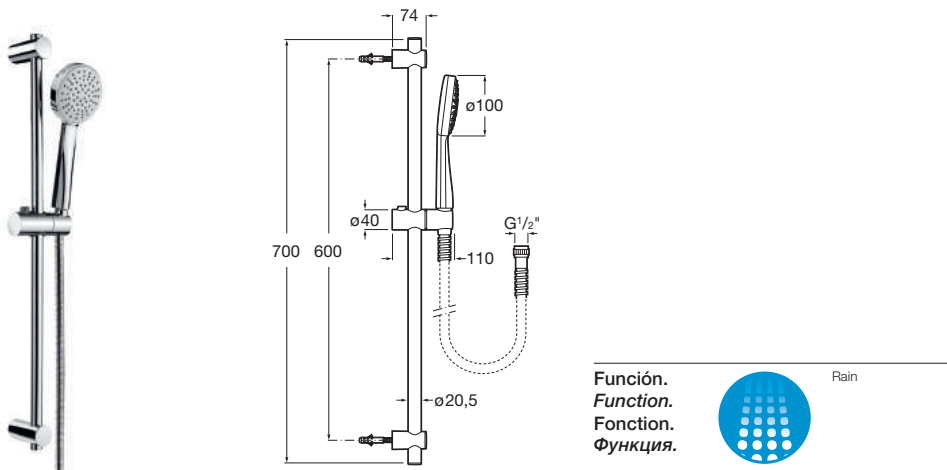

Душевой комплект Stella 100/3

5B1D03*

Ducha de mano con tres funciones, barra deslizante de 700 mm y flexible de 1,70 m.

3-function telephone shower, 1.70 m flexible PVC tube and 700 mm slide bar.

Douchette 3 jets, flexible PVC de 1,70 m et colonne coulissante 700 mm.

Ручной душ с 3 функциями, гибким шлангом из ПВХ 1,70 м и штангой 900.

Душевой комплект Stella 100/1

5B9D03*

Ducha de mano con una función, barra deslizante de 700 mm y flexible de 1,70 m.

1-function telephone shower, 1.70 m flexible PVC tube and 700 mm slide bar.

Douchette 1 jet, flexible PVC de 1,70 m et colonne coulissante 700 mm.

Ручной душ с 1 функцией, гибким шлангом из ПВХ 1,70 м и штангой 900.