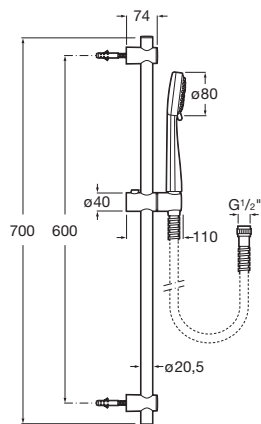

## Душевой комплект Stella 80/3

3 funciones.  
3 fonctions.  
3 fonctions.  
3 функции.

5B1403\*

Ducha de mano con tres funciones, barra deslizando de 700 mm y flexible de 1,70 m.

3-function telephone shower, 1.70 m flexible PVC tube and 700 mm slide bar.

Douchette 3 jets, flexible PVC de 1,70 m et colonne coulissante 700 mm.

Ручной душ Stella 80/3 с 3 функциями, гибким шлангом из ПВХ 1,70 м и штангой 700.

## Душевой комплект Stella 80/1

Función.  
Function.  
Fonction.  
Функция.

5B9403\*

Ducha de mano con una función, barra deslizando de 700 mm y flexible de 1,70 m.

1-function telephone shower, 1.70 m flexible PVC tube and 700 mm slide bar.

Douchette 1 jet, flexible PVC de 1,70 m et colonne coulissante 700 mm.

Ручной душ с 1 функцией, гибким шлангом из ПВХ 1,70 м и штангой 700.