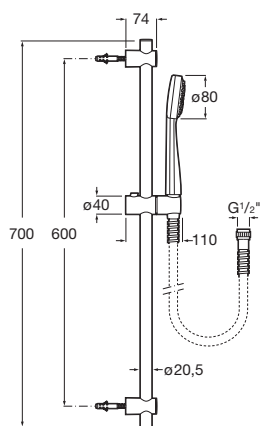

## Душевой комплект Stella 80/3

3 funciones.  
3 fonctions.  
3 fonctions.  
3 функции.

5B1403\*

Ducha de mano con tres funciones, barra deslizando de 700 mm y flexible de 1,70 m.

3-function telephone shower, 1.70 m flexible PVC tube and 700 mm slide bar.

Douchette 3 jets, flexible PVC de 1,70 m et colonne coulissante 700 mm.

Ручной душ Stella 80/3 с 3 функциями, гибким шлангом из ПВХ 1,70 м и штангой 700.

## Душевой комплект Stella 80/1

Función.  
Function.  
Fonction.  
Функция.

5B9403\*

Ducha de mano con una función, barra deslizando de 700 mm y flexible de 1,70 m.

1-function telephone shower, 1.70 m flexible PVC tube and 700 mm slide bar.

Douchette 1 jet, flexible PVC de 1,70 m et colonne coulissante 700 mm.

Ручной душ с 1 функцией, гибким шлангом из ПВХ 1,70 м и штангой 700.