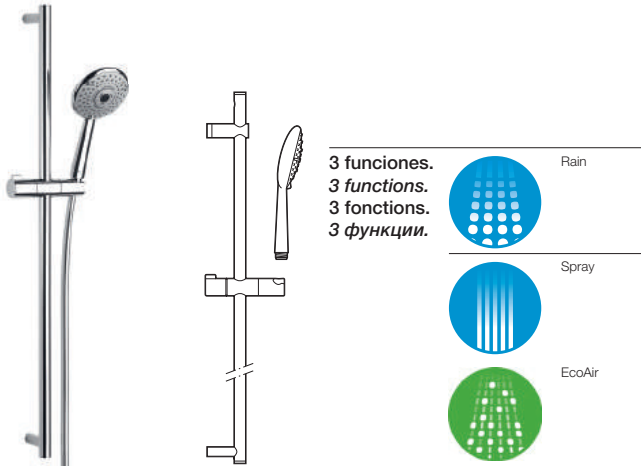

## Душевой комплект Deluxe

**5B2401C00**

Ducha de mano 3 funciones  
Trend, flexible PVC de 1,60 m y  
barra deslizante Minimal 900 mm.

*Trend 3-function telephone  
shower, 1.60 m flexible PVC tube  
and Minimal 900 mm slide bar.*

Douchette 3 jets Trend, flexible  
PVC de 1,60 m et colonne  
coulissante Minimal 900 mm.

*Ручной душ с 3 функциями,  
гибким шлангом из ПВХ 1,60 м  
и штангой Minimal 900.*