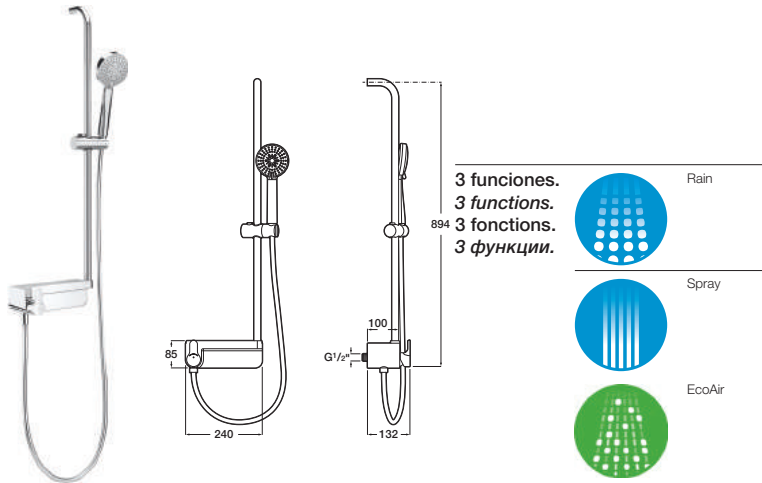

## Душевая колонна DECK-M

3 funciones.  
3 functions.  
3 fonctions.  
3 функции.

Rain

Spray

EcoAir

**A5A9A88C00**

Columna mezclador para ducha.  
Incluye barra deslizante, soporte y ducha de mano Stella 100/3. Cromado.

Wall-mounted shower mixer column with shelf. Includes sliding bar, wall bracket and Stella 100/3 handshower. Chrome.

Душевая колонна. Ручной душ Stella 100/3, держатель, штанга. Хром.