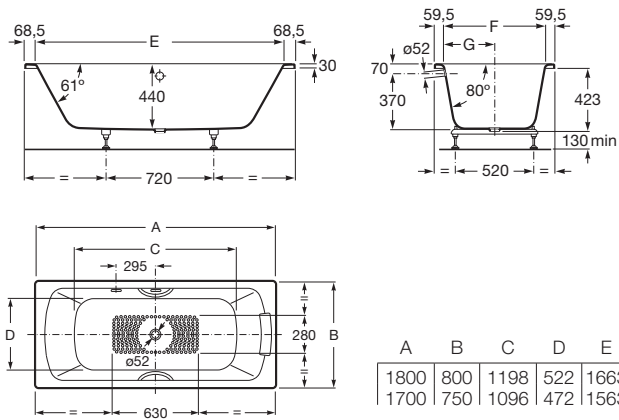

Lun Plus

3,5
mm

A	B	C	D	E	F	G	Литры
1800	800	1198	522	1663	681	328	328
1700	750	1096	472	1563	631	303	303

Bañera de chapa de acero de 3,5 mm con fondo antideslizante. Capacidad: 264 L hasta rebosadero. 2 apoyacabezas de poliuretano acabado negro.

Bath made of 3.5 mm steel sheet with non-slip bottom. Capacity: 264 L up to overflow. 2 headrests in black-finish polyurethane.

Baignoire en acier de 3,5 mm avec fond antidérapant. Capacité: 264 L jusqu'au trop-plein. 2 Appuie-tête en polyuréthane finition noire.

Ванна выполнена из 3,5 мм стального листа и имеет противоскользящее покрытие дна. Вместимость: 264 литра до перелива. 2 подголовника из черного полиуретана.

221250..1 1800 x 800 Con asas.
221350..1 1700 x 750

With handgrips.

Avec poignées.

С ручками.

221270..0 1800 x 800 Sin asas.
221370..0 1700 x 750

Without handgrips.

Sans poignées.

Без ручек.