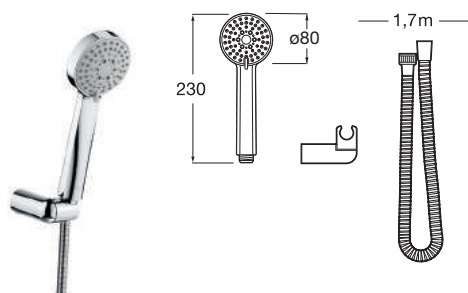

Душевой комплект Stella 80/3

3 funciones.
3 functions.
3 fonctions.
3 функции.

Rain

Tonic

Pulse

5B930307

Ducha de mano Stella 80/3, soporte de pared articulado y flexible PVC de 1,70 m. Cromado.

Stella 80/3 hand shower, with articulated wall bracket and 1.70 m hose. Chrome plated.

Douchette à main Stella 80/3, support mural articulé et flexible PVC de 1,70 m. Chromé

Ручной душ Stella 80/3 с регулируемым держателем и шлангом 1.70 м. Отделка хром.