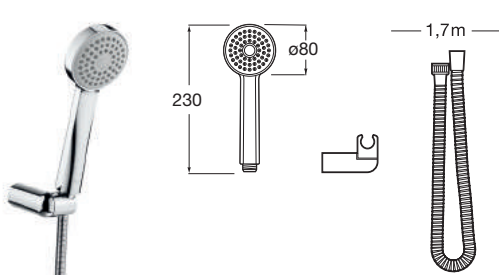

Душевой комплект Stella 80/1

Función.
Function.
Fonction.
Функция.

Rain

5B930307

Ducha de mano Stella 80/1, soporte de pared articulado y flexible PVC de 1,70 m. Cromado.

Stella 80/1 hand shower, with articulated wall bracket and 1.70 m hose. Chrome plated.

Douchette à main Stella 80/1, support mural articulé et flexible PVC de 1,70 m. Chromé.

Ручной душ Stella 80/1 с регулируемым держателем и шлангом 1.70 м. Отделка хром.