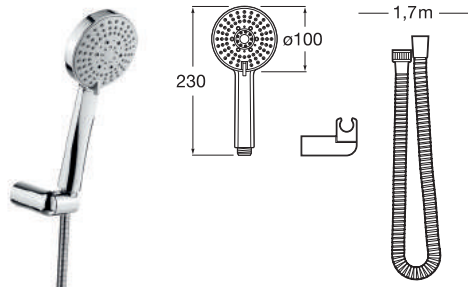

Душевой комплект Stella 100/3

3 funciones.
3 functions.
3 fonctions.
3 функции.

Rain

Tonic

Pulse

5B1C03*

Ducha de mano Stella 100/3, soporte de pared articulado y flexible PVC de 1,70 m. Cromado.

Stella 100/3 hand shower, with articulated wall bracket and 1.70 m hose. Chrome plated.

Douchette à main Stella 100/3, support mural articulé et flexible PVC de 1,70 m. Chromé.

Ручной душ Stella 100/3 с регулируемым держателем и шлангом 1.70 м. Отделка хром.

Душевой комплект Stella 100/1

Función.
Function.
Fonction.
Функция.

Rain

5B9C03*

Ducha de mano Stella 100/1, soporte de pared articulado y flexible PVC de 1,70 m. Cromado.

Stella 100/1 hand shower, with articulated wall bracket and 1.70 m hose. Chrome plated.

Douchette à main Stella 100/1, support mural articulé et flexible PVC de 1,70 m. Chromé.

Douchette à main Stella 80/1, support mural articulé et flexible PVC de 1,70 m. Chromé.

Ручной душ Stella 80/1 с регулируемым держателем и шлангом 1.70 м. Отделка хром.