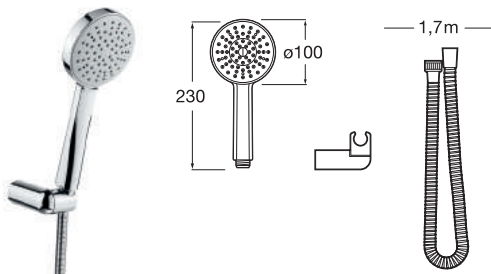

Душевой комплект Stella 100/3

3 funciones.
3 functions.
3 fonctions.
3 функции.

Rain

Tonic

Pulse

5B1C03*

Ducha de mano Stella 100/3, soporte de pared articulado y flexible PVC de 1,70 m. Cromado.

Stella 100/3 hand shower, with articulated wall bracket and 1.70 m hose. Chrome plated.

Douchette à main Stella 100/3, support mural articulé et flexible PVC de 1,70 m. Chromé.

Ручной душ Stella 100/3 с регулируемым держателем и шлангом 1.70 м. Отделка хром.

Душевой комплект Stella 100/1

Función.
Function.
Fonction.
Функция.

Rain

5B9C03*

Ducha de mano Stella 100/1, soporte de pared articulado y flexible PVC de 1,70 m. Cromado.

Stella 100/1 hand shower, with articulated wall bracket and 1.70 m hose. Chrome plated.

Douchette à main Stella 100/1, support mural articulé et flexible PVC de 1,70 m. Chromé.

Душевой комплект Stella 80/1

Función.
Function.
Fonction.
Функция.

Rain

5B930307

Ducha de mano Stella 80/1, soporte de pared articulado y flexible PVC de 1,70 m. Cromado.

Stella 80/1 hand shower, with articulated wall bracket and 1.70 m hose. Chrome plated.