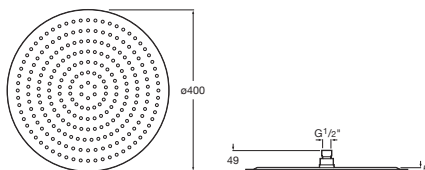

Raindream

**5B2650C00**

Circular Ø 400 mm. Rociador orientable de gran caudal. Acero inoxidable cromado. Pueden instalarse en la pared o en el techo. Brazos opcionales.

Circular Ø 400 mm. Swivelling high-flow rose. Chrome-plated stainless steel. Can be mounted on wall or ceiling. Optional arms.

Ronde Ø 400 mm. Pomme de douche orientable à gros débit. Inox chromé. Possibilité de mise en place au mur ou au plafond. Bras en option.

Круглая душевая насадка Ø 400 с высокой пропускной способностью потока. С шарнирным соединением. Хромированная нержавеющая сталь. Крепится к потолку или настенному держателю.

**5B2550C00**

Circular Ø 300 mm. Rociador orientable de gran caudal. Acero inoxidable cromado. Pueden instalarse en la pared o en el techo. Brazos opcionales.

Circular Ø 300 mm. Swivelling high-flow rose. Chrome-plated stainless steel. Can be mounted on wall or ceiling. Optional arms.

Ronde Ø 300 mm. Pomme de douche orientable à gros débit. Inox chromé. Possibilité de mise en place au mur ou au plafond. Bras en option.

Круглая Ø 300. С высокой пропускной способностью потока. С шарнирным соединением. Хромированная нержавеющая сталь. Крепится к потолку или настенному держателю.