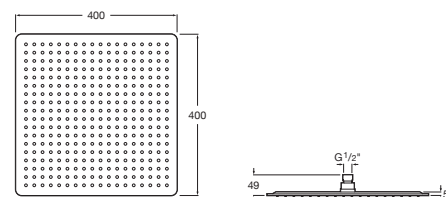

5B2550C00

Circular Ø 300 mm. Rociador orientable de gran caudal. Acero inoxidable cromado. Pueden instalarse en la pared o en el techo. Brazos opcionales.

Circular Ø 300 mm. Swivelling high-flow rose. Chrome-plated stainless steel. Can be mounted on wall or ceiling. Optional arms.

Ronde Ø 300 mm. Pomme de douche orientable à gros débit. Inox chromé. Possibilité de mise en place au mur ou au plafond. Bras en option.

Круглая Ø 300. С высокой пропускной способностью потока. С шарнирным соединением. Хромированная нержавеющая сталь. Крепится к потолку или настенному держателю.

5B2850C00

Cuadrado 400 x 400. Rociador orientable de gran caudal. Acero inoxidable cromado. Pueden instalarse en la pared o en el techo. Brazos opcionales.

Square 400 x 400. Swivelling high-flow rose. Chrome-plated stainless steel. Can be mounted on wall or ceiling. Optional arms.

Carrée 400 x 400. Pomme de douche orientable à gros débit. Inox chromé. Possibilité de mise en place au mur ou au plafond. Bras en option.

Квадратная 400 x 400. С высокой пропускной способностью потока. С шарнирным соединением. Хромированная нержавеющая сталь. Крепится к потолку или настенному держателю.