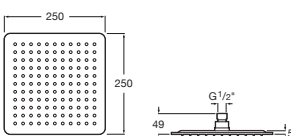

5B2450C00

Cuadrado 250 x 250. Rociador orientable de gran caudal. Acero inoxidable cromado. Pueden instalarse en la pared o en el techo. Brazos opcionales.

Square 250 x 250. Swivelling high-flow rose. Chrome-plated stainless steel. Can be mounted on wall or ceiling. Optional arms.

Carrée 250 x 250. Pomme de douche orientable à gros débit. Inox chromé. Possibilité de mise en place au mur ou au plafond. Bras en option.

Квадратная 250 x 250. Изогнутая поворотная ручка душа с насадкой большой площади. Хромированная нержавеющая сталь. Крепится к потолку или настенному держателю.