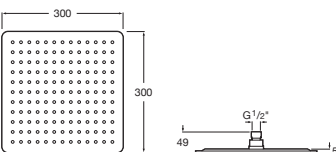

5B2750C00

Cuadrado 300 x 300. Rociador orientable de gran caudal. Acero inoxidable cromado. Pueden instalarse en la pared o en el techo. Brazos opcionales.

Square 300 x 300. Swivelling high-flow rose. Chrome-plated stainless steel. Can be mounted on wall or ceiling. Optional arms.

Carrée 300 x 300. Pomme de douche orientable à gros débit. Inox chromé. Possibilité de mise en place au mur ou au plafond. Bras en option.

Квадратная 300 x 300. С высокой пропускной способностью потока. С шарнирным соединением. Хромированная нержавеющая сталь. Крепится к потолку или настенному держателю.