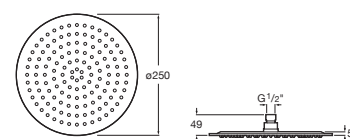

5B2550C00

Circular Ø 300 mm. Rociador orientable de gran caudal. Acero inoxidable cromado. Pueden instalarse en la pared o en el techo. Brazos opcionales.

Circular Ø 300 mm. Swivelling high-flow rose. Chrome-plated stainless steel. Can be mounted on wall or ceiling. Optional arms.

Ronde Ø 300 mm. Pomme de douche orientable à gros débit. Inox chromé. Possibilité de mise en place au mur ou au plafond. Bras en option.

Круглая Ø 300. С высокой пропускной способностью потока. С шарнирным соединением. Хромированная нержавеющая сталь. Крепится к потолку или настенному держателю.