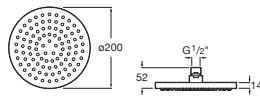

Ronde. Pomme de douche orientable à gros débit. ABS chromé. Possibilité de mise en place au mur ou au plafond. Bras en option.

*Круглая душевая насадка с высокой пропускной способностью потока. С шарнирным соединением. Хромированный ABS пластик. Крепится к потолочному или настенному держателю.*

5B2150C00 Ø 200

5B2250C00 Ø 254

5B2950C00 Circular Ø 200 mm. Rociador orientable de gran caudal. Acero inoxidable cromado. Pueden instalarse en la pared o en el techo. Brazos opcionales.

*Circular Ø 200 mm. Swivelling high-flow rose. Chrome-plated stainless steel. Can be mounted on wall or ceiling. Optional arms.*

Ronde Ø 200 mm. Pomme de douche orientable à gros débit. Inox chromé. Possibilité de mise en place au mur ou au plafond. Bras en option.

*Круглая душевая насадка с высокой пропускной способностью потока. С шарнирным соединением. Хромированная нержавеющая сталь. Крепится к потолочному или настенному держателю.*

Rectangulaire 360 x 240 mm. Pomme de douche orientable à gros débit. ABS chromé. Possibilité de mise en place au mur ou au plafond. Bras en option.

*Прямоугольная 360\*240. Изогнутая поворотная ручка душа с насадкой большой площади. Хромированный ABS. Крепится к потолку или настенному держателю.*