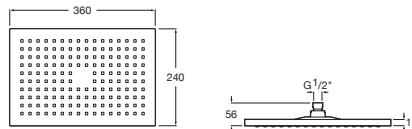

5B2150C00 Ø 200

5B2250C00 Ø 254

5B2950C00 Circular Ø 200 mm. Rociador orientable de gran caudal. Acero inoxidable cromado. Pueden instalarse en la pared o en el techo. Brazos opcionales.

*Circular Ø 200 mm. Swivelling high-flow rose. Chrome-plated stainless steel. Can be mounted on wall or ceiling. Optional arms.*

Ronde Ø 200 mm. Pomme de douche orientable à gros débit. Inox chromé. Possibilité de mise en place au mur ou au plafond. Bras en option.

*Круглая душевая насадка с высокой пропускной способностью потока. С шарнирным соединением. Хромированная нержавеющая сталь. Крепится к потолочному или настенному держателю.*

5B3050C00 Rectangular 360 x 240 mm. Rociador orientable de gran caudal. ABS cromado. Pueden instalarse en la pared o en el techo. Brazos opcionales.

*Rectangular 360 x 240 mm. Swivelling high-flow rose. Chrome-plated ABS. Can be mounted on wall or ceiling. Optional arms.*

Rectangulaire 360 x 240 mm. Pomme de douche orientable à gros débit. ABS chromé. Possibilité de mise en place au mur ou au plafond. Bras en option.

*Прямоугольная 360\*240. Изогнутая поворотная ручка душа с насадкой большой площади. Хромированный ABS. Крепится к потолку или настенному держателю.*