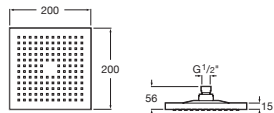

5B2150C00 Ø 200

5B2250C00 Ø 254

5B2950C00 Circular Ø 200 mm. Rociador orientable de gran caudal. Acero inoxidable cromado. Pueden instalarse en la pared o en el techo. Brazos opcionales.

*Circular Ø 200 mm. Swivelling high-flow rose. Chrome-plated stainless steel. Can be mounted on wall or ceiling. Optional arms.*

Ronde Ø 200 mm. Pomme de douche orientable à gros débit. Inox chromé. Possibilité de mise en place au mur ou au plafond. Bras en option.

*Круглая душевая насадка с высокой пропускной способностью потока. С шарнирным соединением. Хромированная нержавеющая сталь. Крепится к потолочному или настенному держателю.*

5B3050C00 Rectangular 360 x 240 mm. Rociador orientable de gran caudal. ABS cromado. Pueden instalarse en la pared o en el techo. Brazos opcionales.

*Rectangular 360 x 240 mm. Swivelling high-flow rose. Chrome-plated ABS. Can be mounted on wall or ceiling. Optional arms.*

Rectangulaire 360 x 240 mm. Pomme de douche orientable à gros débit. ABS chromé. Possibilité de mise en place au mur ou au plafond. Bras en option.

*Прямоугольная 360\*240. Изогнутая поворотная ручка душа с насадкой большой площади. Хромированный ABS. Крепится к потолку или настенному держателю.*