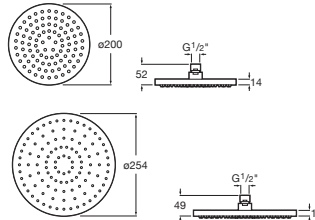

Rainsense

Circular. Rociador orientable de gran caudal. ABS cromado. Pueden instalarse en la pared o en el techo. Brazos opcionales.

Circular. Swivelling high-flow rose. Chrome-plated ABS. Can be mounted on wall or ceiling. Optional arms.

Ronde. Pomme de douche orientable à gros débit. ABS chromé. Possibilité de mise en place au mur ou au plafond. Bras en option.

Круглая душевая насадка с высокой пропускной способностью потока. С шарнирным соединением. Хромированный ABS пластик. Крепится к потолочному или настенному держателю.

5B2150C00 Ø 200

5B2250C00 Ø 254

5B2950C00 Circular Ø 200 mm. Rociador orientable de gran caudal. Acero inoxidable cromado. Pueden instalarse en la pared o en el techo. Brazos opcionales.

Circular Ø 200 mm. Swivelling high-flow rose. Chrome-plated stainless steel. Can be mounted on wall or ceiling. Optional arms.

Ronde Ø 200 mm. Pomme de douche orientable à gros débit. Inox chromé. Possibilité de mise en place au mur ou au plafond. Bras en option.

Круглая душевая насадка с высокой пропускной способностью потока. С шарнирным соединением. Хромированная нержавеющая сталь. Крепится к потолочному или настенному держателю.