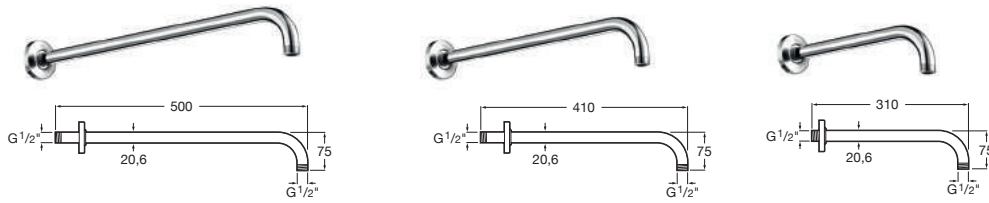

## Wall

|                  | Brazo para rociador de pared Rainsense. | Arm for Rainsense wall-mounted showerhead | Bras pour pomme de douche au mur Rainsense. | Держатель для насадки настенный Rainsense. |
|------------------|---|---|---|--|
| <b>5B0350C00</b> | L500                                    | L500                                      | L500  | L500                                       |
| <b>5B0250C00</b> | L400                                    | L400                                      | L400  | L400                                       |
| <b>5B0150C00</b> | L300                                    | L300                                      | L300  | L300                                       |