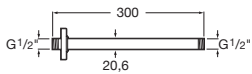

Ceiling

	Bras para rociador de techo Rainsense.	Arm for Rainsense ceiling- mounted showerhead.	Bras pour pomme de douche au plafond Rainsense.	Держатель для насадки пото- лочный Rainsense.
5B0650C00	L300	L300	L300	L300
5B0550C00	L200	L200	L200	L200
5B0450C00	L100	L100	L100	L100