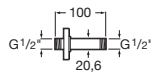

Ceiling

	Bras para rociador de techo Rainsense.	Arm for Rainsense ceiling- mounted showerhead.	Bras pour pomme de douche au plafond Rainsense.	Держатель для насадки пото- лочный Rainsense.
5B0650C00	L300	L300	L300	L300
5B0550C00	L200	L200	L200	L200
5B0450C00	L100	L100	L100	L100