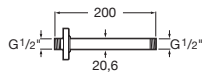

Ceiling

	Bras para rociador de techo Rainsense.	Arm for Rainsense ceiling- mounted showerhead.	Bras pour pomme de douche au plafond Rainsense.	Держатель для насадки пото- лочный Rainsense.
5B0650C00	L300	L300	L300	L300
5B0550C00	L200	L200	L200	L200
5B0450C00	L100	L100	L100	L100