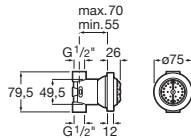

3 fonctions.

3 функции.

Jet de instalación a pared exterior para espacios de ducha caudal 8 l/m.

Outer wall fitting jet for shower spaces, flow 8 l/m.

Kit d'installation sur mur extérieur pour espaces douche à débit 8 l/m.

Форсунка для крепления к наружной стене душевых помещений, поток 8 л/мин.

Jet Luxe empotrado

3 funciones.
3 functions.
3 fonctions.
3 функции.

Rain

Spray

NighthRain

5B3751C00

3 funciones.

3 functions.

3 fonctions.

3 функции.

Jet de instalación empotrado a pared para espacios de ducha caudal 8 l/m.

Jet built into wall for shower spaces, flow 8 l/m.

Kit d'installation murale encastrée pour espaces douche à débit 8 l/m.

Форсунка для крепления к наружной стене душевых помещений, поток 8 л/мин.