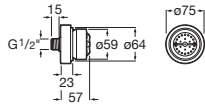

Jet Luxe exterior