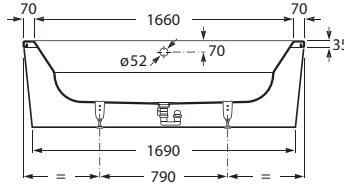

Duo Plus Oval

Bañera de chapa de acero de 3,5 mm. Capacidad: 210 L hasta rebosadero. Toma para conexión tierra.

Bath made of 3.5 mm steel sheet. Capacity: 210 L up to overflow. Earth connection.

Baignoire en acier de 3,5 mm. Capacité: 210 L jusqu'au trop-plein. Prise de terre.

Ванна выполнена из 3,5 мм стального листа. Вместимость: 210 литров до перелива.

222555..0 1800 x 800 Con fondo antideslizante.

With non-slip bottom.

Avec fond antidérapant.

С противоскользящим покрытием.

222565..0 1800 x 800 Sin fondo antideslizante.

Without non-slip bottom.

Sans fond antidérapant.

Без противоскользящего покрытия.

Duo Plus Oval свободностоящая

*Altura montaje con faldón
Assembly height with panel
Hauteur montage avec tablier
Высота с панелями в сборке

	Bañera de chapa de acero de 3,5 mm. Capacidad: 210 L hasta rebosadero.	Bath made of 3.5 mm steel sheet. Capacity: 210 L up to overflow.	Baignoire en acier de 3,5 mm. Capacité: 210 L jusqu'au trop-plein.	Ванна выполнена из 3,5 мм стального листа. Вместимость: 210 литров до перелива.
222575..0	1800 x 800 Con fondo antideslizante.	With non-slip bottom.	Avec fond antidérapant.	С противоскользящим покрытием.
222585..0	1800 x 800 Sin fondo antideslizante.	Without non-slip bottom.	Sans fond antidérapant.	Без противоскользящего покрытия.