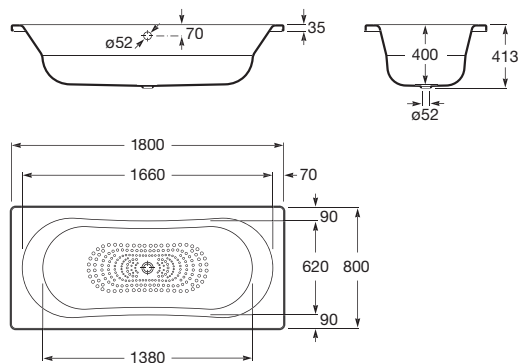

Duo Plus Oval

Bañera de chapa de acero de 3,5 mm. Capacidad: 210 L hasta rebosadero. Toma para conexión tierra.

Bath made of 3.5 mm steel sheet. Capacity: 210 L up to overflow. Earth connection.

Baignoire en acier de 3,5 mm. Capacité: 210 L jusqu'au trop-plein. Prise de terre.

Without non-slip bottom.

Sans fond antidérapant.

Без противоскользящего покрытия.

Duo Plus Oval свободностоящая

*Altura montaje con faldón
Assembly height with panel
Hauteur montage avec tablier
Высота с панелями в сборке

	Bañera de chapa de acero de 3,5 mm. Capacidad: 210 L hasta rebosadero.	Bath made of 3.5 mm steel sheet. Capacity: 210 L up to overflow.	Baignoire en acier de 3,5 mm. Capacité: 210 L jusqu'au trop-plein.	Ванна выполнена из 3,5 мм стального листа. Вместимость: 210 литров до перелива.
222575..0	1800 x 800 Con fondo antideslizante.	With non-slip bottom.	Avec fond antidérapant.	С противоскользящим покрытием.
222585..0	1800 x 800 Sin fondo antideslizante.	Without non-slip bottom.	Sans fond antidérapant.	Без противоскользящего покрытия.

Duo Plus

221670..0	1800 x 800 Bañera de chapa de acero de 3,5 mm con fondo antideslizante. Capacidad: 210 L hasta rebosadero.	Bath made of 3.5 mm steel sheet with non-slip bottom. Capacity: 210 L up to overflow.	Baignoire en acier de 3,5 mm avec fond antidérapant. Capacité: 210 L jusqu'au trop-plein.	Ванна выполнена из 3,5 мм стального листа и имеет противоскользящее покрытие дна. Вместимость: 210 литров до перелива
	Opcional: Faldones de acero. (Ver cuadro de referencias en página 42).	As option: Steel panels. (See reference table on page 42).	En option: Tabliers en acier. (Voir tableau des références, page 42).	Дополнительно: Стальные панели. (см. таблицу артикулов на стр. 42).