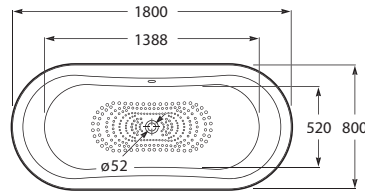

Duo Plus Oval

Bañera de chapa de acero de 3,5 mm. Capacidad: 210 L hasta rebosadero. Toma para conexión tierra.

Bath made of 3.5 mm steel sheet. Capacity: 210 L up to overflow. Earth connection.

Baignoire en acier de 3,5 mm. Capacité: 210 L jusqu'au trop-plein. Prise de terre.

Ванна выполнена из 3,5 мм стального листа. Вместимость: 210 литров до перелива.

222555..0 1800 x 800 Con fondo antideslizante.

With non-slip bottom.

Avec fond antidérapant.

С противоскользящим покрытием.

222565..0 1800 x 800 Sin fondo antideslizante.

Without non-slip bottom.

Sans fond antidérapant.

Без противоскользящего покрытия.

Duo Plus Oval свободностоящая

*Altura montaje con faldón
Assembly height with panel
Hauteur montage avec tablier
Высота с панелями в сборке

	Bañera de chapa de acero de 3,5 mm. Capacidad: 210 L hasta rebosadero.	Bath made of 3.5 mm steel sheet. Capacity: 210 L up to overflow.	Baignoire en acier de 3,5 mm. Capacité: 210 L jusqu'au trop-plein.	Ванна выполнена из 3,5 мм стального листа. Вместимость: 210 литров до перелива.
222575..0	1800 x 800 Con fondo antideslizante.	With non-slip bottom.	Avec fond antidérapant.	С противоскользящим покрытием.
222585..0	1800 x 800 Sin fondo antideslizante.	Without non-slip bottom.	Sans fond antidérapant.	Без противоскользящего покрытия.