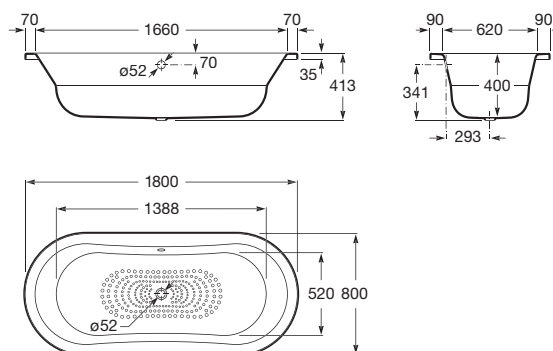

Duo Plus Oval

Bañera de chapa de acero de 3,5 mm. Capacidad: 210 L hasta rebosadero. Toma para conexión tierra.

Bath made of 3.5 mm steel sheet. Capacity: 210 L up to overflow. Earth connection.

Baignoire en acier de 3,5 mm. Capacité: 210 L jusqu'au trop-plein. Prise de terre.

Ванна выполнена из 3,5 мм стального листа. Вместимость: 210 литров до перелива.

222555..0 1800 x 800 Con fondo antideslizante.

With non-slip bottom.

Avec fond antidérapant.

С противоскользящим покрытием.

222565..0 1800 x 800 Sin fondo antideslizante.

	Bañera de chapa de acero de 3,5 mm. Capacidad: 210 L hasta rebosadero.	Bath made of 3.5 mm steel sheet. Capacity: 210 L up to overflow.	Baignoire en acier de 3,5 mm. Capacité: 210 L jusqu'au trop-plein.	Ванна выполнена из 3,5 мм стального листа. Вместимость: 210 литров до перелива.
222575..0	1800 x 800 Con fondo antideslizante.	With non-slip bottom.	Avec fond antidérapant.	С противоскользящим покрытием.
222585..0	1800 x 800 Sin fondo antideslizante.	Without non-slip bottom.	Sans fond antidérapant.	Без противоскользящего покрытия.

Duo Plus

221670..0	1800 x 800 Bañera de chapa de acero de 3,5 mm con fondo antideslizante. Capacidad: 210 L hasta rebosadero.	Bath made of 3.5 mm steel sheet with non-slip bottom. Capacity: 210 L up to overflow.	Baignoire en acier de 3,5 mm avec fond antidérapant. Capacité: 210 L jusqu'au trop-plein.	Ванна выполнена из 3,5 мм стального листа и имеет противоскользящее покрытие дна. Вместимость: 210 литров до перелива
	Opcional: Faldones de acero. (Ver cuadro de referencias en página 42).	As option: Steel panels. (See reference table on page 42).	En option: Tabliers en acier. (Voir tableau des références, page 42).	Дополнительно: Стальные панели. (см. таблицу артикулов на стр. 42).