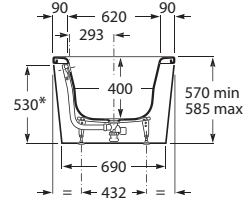

Duo Plus Oval

Bañera de chapa de acero de 3,5 mm. Capacidad: 210 L hasta rebosadero. Toma para conexión tierra.

Bath made of 3.5 mm steel sheet. Capacity: 210 L up to overflow. Earth connection.

Baignoire en acier de 3,5 mm. Capacité: 210 L jusqu'au trop-plein. Prise de terre.

Ванна выполнена из 3,5 мм стального листа. Вместимость: 210 литров до перелива.

222555..0 1800 x 800 Con fondo antideslizante.

With non-slip bottom.

Avec fond antidérapant.

С противоскользящим покрытием.

222565..0 1800 x 800 Sin fondo antideslizante.

Without non-slip bottom.

Sans fond antidérapant.

Без противоскользящего покрытия.

Duo Plus Oval свободностоящая

*Altura montaje con faldón
Assembly height with panel
Hauteur montage avec tablier
Высота с панелями в сборке

	Bañera de chapa de acero de 3,5 mm. Capacidad: 210 L hasta rebosadero.	Bath made of 3.5 mm steel sheet. Capacity: 210 L up to overflow.	Baignoire en acier de 3,5 mm. Capacité: 210 L jusqu'au trop-plein.	Ванна выполнена из 3,5 мм стального листа. Вместимость: 210 литров до перелива.
222575..0	1800 x 800 Con fondo antideslizante.	With non-slip bottom.	Avec fond antidérapant.	С противоскользящим покрытием.
222585..0	1800 x 800 Sin fondo antideslizante.	Without non-slip bottom.	Sans fond antidérapant.	Без противоскользящего покрытия.