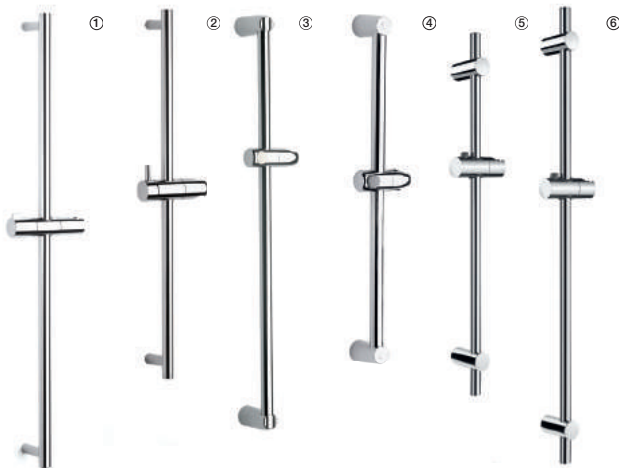

Barras deslizantes

Slide bars

Barres coulissantes

Штанги

	Barra deslizante cromada con soporte de ducha (sin rociador ni flexible). Opcional jaboneras compatibles.	Chromed slide bar with bracket (without handshower or shower hose). Optional: compatible soap dishes.	Barre coulissante Chromée avec support douchette (sans arrosoir ni flexible). Porte-savons compatibles en option.	Хромированная штанга с держателем (без ручного душа или гибкого шланга).
526005610 ①	Barra Wall de 800 mm. Cromada con soporte ducha.	800 mm chrome-plated bar with shower support.	Barre coulissante de 800 mm. Chromée avec support douche.	Хромированная штанга 800 мм с держателем для душа.
5B0404C00 ②	Barra Wall de 600 mm. Cromada con soporte ducha.	600 mm chrome-plated bar with shower support.	Barre coulissante de 600 mm. Chromée avec support douche.	Хромированная штанга 600 мм с держателем для душа.
5B0205C00 ③	Barra Stella de 700 mm. Cromada con soporte ducha.	700 mm chrome-plated bar with shower support.	Barre coulissante de 700 mm. Chromée avec support douche.	Хромированная штанга 700 мм с держателем для душа.
5B0305C00 ④	Barra Stella de 900 mm. Cromada con soporte ducha.	900 mm chrome-plated bar with shower support.	Barre coulissante de 900 mm. Chromée avec support douche.	Хромированная штанга 900 мм с держателем для душа.

Wall brackets

Supports

Держатели