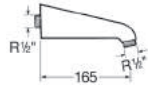

Brazos ducha **Shower arms** **Bras pour pommes de douches** **Душевые трубки**

505317100

Brazo de ducha fundido.

Cast shower arm.

Bras de douche en fonte.

Литой настенный кронштейн для душевой насадки.