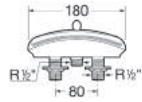

**Aruba****526241910**Caño cortina de repisa  
con inversor.*Waterfall bath spout with diverter.*Bec fontaine pour étagère  
avec inverseur.*Каскадный излив для ванны  
с переключателем.*