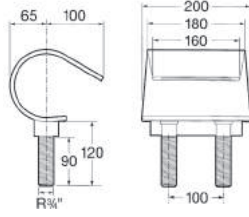

Guaira

505300610

Caño cortina de repisa.

Waterfall bath spout.

Bec fontaine pour étagère.

Каскадный излив для ванны.