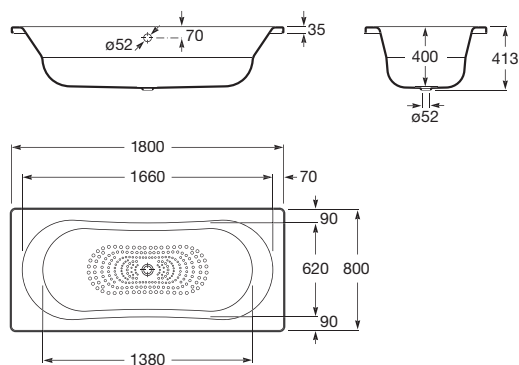

Duo Plus

3,5 mm

| | | | | | |
|------------------|------------|---|--|---|---|
| 221670..0 | 1800 x 800 | Bañera de chapa de acero de 3,5 mm con fondo antideslizante. Capacidad: 210 L hasta rebosadero. | <i>Bath made of 3.5 mm steel sheet with non-slip bottom. Capacity: 210 L up to overflow.</i> | Baignoire en acier de 3,5 mm avec fond antidérapant. Capacité: 210 L jusqu'au trop-plein. | Ванна выполнена из 3,5 мм стального листа и имеет противоскользящее покрытие дна. Вместимость: 210 литров до перелива |
| | Opcional: | Faldones de acero. (Ver cuadro de referencias en página 42). | <i>As option:</i> Steel panels. (See reference table on page 42). | En option: | Дополнительно: |
| | | | | Tabliers en acier. (Voir tableau des références, page 42). | Стальные панели. (см. таблицу артикулов на стр. 42). |