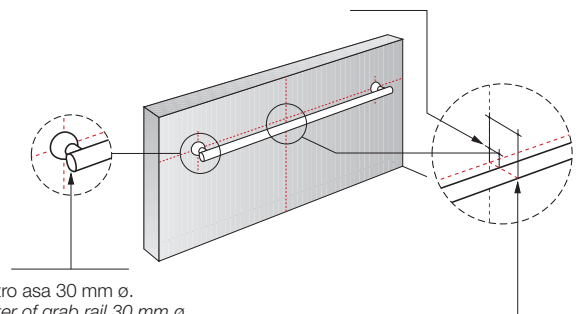

Asa angular a dos paredes para plato de ducha o bañera con 3 fijaciones.

Corner grab rail for shower tray or bath 3 fixing points.
 Poignée d'angle pour receveur de douches ou pour baignoire à 3 fixations.

81584900Y 470 x 470 mm

Asa angular de 45° para plato de ducha o bañera con 3 fijaciones.
45° angle grab rail for shower tray or bath 3 fixing points.
 Poignée d'angle de 45° pour receveur de douches ou pour baignoire à 3 fixations.
 Угловой поручень 45° для душевого поддона или ванны с 3 точками крепления.

Superinox Family

81585000Y 515 x 515 mm

Asa angular a dos paredes para plato de ducha o bañera con 3 fijaciones.

Corner grab rail for shower tray or bath 3 fixing points.

Poignée d'angle pour receveur de douches ou pour baignoire à 3 fixations.

Угловой поручень для душевого поддона или ванны с 3 точками крепления.

Dimensiones básicas de las asas.
Basic dimensions of grab rails.
Dimensions de base des poignées.
Базовые габариты поручней.

Zona libre asa a pared 50 mm.
Clearance between rail and wall 50 mm.
Zone libre poignée à mur 50 mm.
Зазор между поручнем и стеной 50 мм.