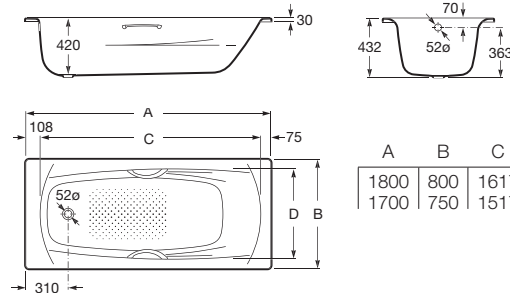

## Swing Plus

A	B	C	D	Литры
1800	800	1617	666	240
1700	750	1517	626	215

<b>236655..0</b>	1800 x 800	Bañera de chapa de acero de 3,5 mm con fondo antideslizante.	<i>Bath made of 3.5 mm steel sheet with non-slip bottom.</i>	Baignoire en acier de 3,5 mm avec fond antidérapant.	<i>Ванна выполнена из 3,5 мм стального листа и имеет противоскользящее покрытие дна.</i>
<b>236755..0</b>	1700 x 750				