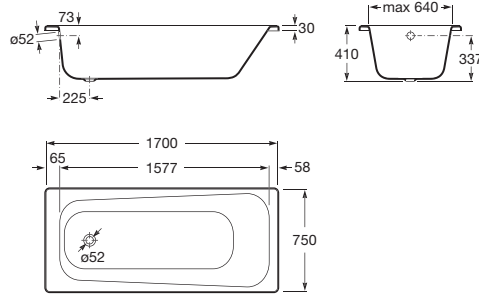

Body Plus

237950..0 1700 x 750 Bañera de 3,5 mm de chapa de acero grueso esmaltada, con fondo antideslizante por aportación de esmalte. Capacidad 194 L hasta el rebosadero.

Bath made of 3.5 mm thick enameled steel sheet, with non-slip enamel bottom. Capacity 194 L up to the overflow.

Baignoire de 3,5 mm en acier émaillé épais, avec fond antidérapant par apport d'émail. Contenance : 194 L jusqu'au trop-plein.

Ванна выполнена из эмалированного стального листа толщиной 3,5 мм и имеет противоскользящее покрытие дна. Вместимость 194 литра до перелива.

Medidas en mm.
Dimensions in mm.
Mesures en mm.
Габариты в мм.

Sustituir (..) de la referencia de producto por el código de color elegido.

In the product number replace (..) with the code for the chosen colour.