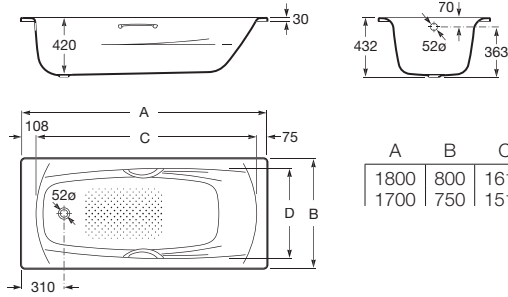

Swing

A	B	C	D	Литры
1800	800	1617	666	240
1700	750	1517	626	215

2,4 mm

220070..1	1800 x 800	Bañera de chapa de acero esmaltada, con apoyabrazos integrales, asas de metal cromado, fondo antideslizante por aportación de esmalte e insonorizada. Toma para conexión tierra.	<i>Bath in vitreous enamelled pressed steel, with integral armrests, chrome metal handgrips, anti-slip base and sound-insulated. Earth connection.</i>	Baignoire en acier émaillé, avec accoudoirs incorporés, poignées en métal chromé, fond antidérapant par apport d'émail et insonorisée. Prise de terre.	Эмалированная ванна из штампованной стали со встроенными подлокотниками, хромированными металлическими ручками, противоскользящим покрытием дна и звукоизоляцией.
247908..1	1800 x 800				
220170..1	1700 x 750				
247907..1	1700 x 750				