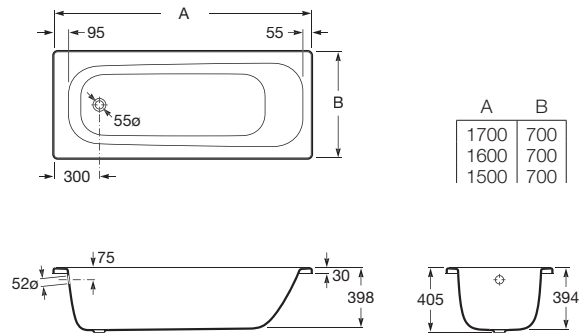

Contesa Plus

237760..0	1700	Bañera de chapa de acero de 3,5 mm con fondo antideslizante.	Bath made of 3.5 mm steel sheet with non-slip bottom.	Baignoire en acier de 3,5 mm avec fond antidérapant.	Ванна выполнена из 3,5 мм стального листа и имеет противоскользящее покрытие дна.
237360..0	1600				
222455..0	1500				