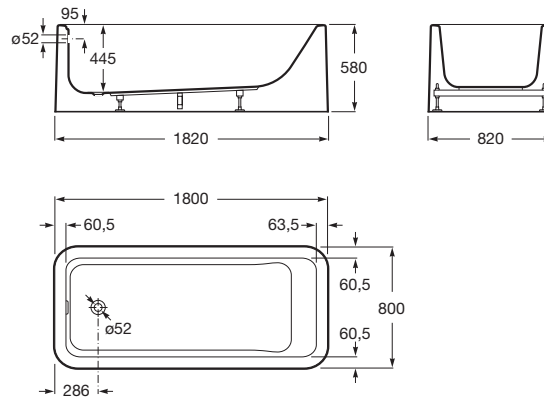

Element

<p>247704..0</p> 	<p>1800 x 800</p>	<p>Bañera acrílica. Capacidad: 280 L hasta el rebosadero. Se expide con patas regulables. Para encastrar.</p>	<p><i>Acrylic bath. Capacity: 280 L up to overflow. Supplied with adjustable legs. For recessed installation.</i></p>	<p>Baignoire acrylique. Capacité: 280 L jusqu'au trop-plein. Livrée avec pieds réglables. À encastrer.</p>	<p>Акриловая ванна. Вместимость: 280 литров до перелива. Поставляется с регулируемыми ножками. Для встраивания.</p>
<p>248158001</p> 		<p>Bañera One-piece, con faldón integrado y desagüe automático. Instalación exenta (Freestanding).</p>	<p><i>One-piece bath, with integrated panels and pop-up waste. Freestanding installation.</i></p>	<p>Baignoire One-piece, avec tablier incorporé et trop-plein automatique. Sans installation (Freestanding).</p>	<p>Ванна One-piece, со встраиваемыми панелями и донным клапаном. Свободностоящая.</p>