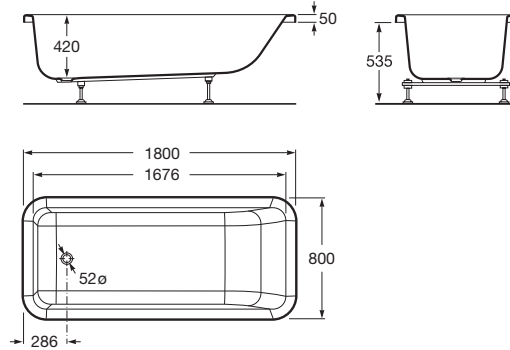

Element

<p>247704..0</p> 	<p>1800 x 800</p>	<p>Bañera acrílica. Capacidad: 280 L hasta el rebosadero. Se expide con patas regulables. Para encastrar.</p>	<p><i>Acrylic bath. Capacity: 280 L up to overflow. Supplied with adjustable legs. For recessed installation.</i></p>	<p>Baignoire acrylique. Capacité: 280 L jusqu'au trop-plein. Livrée avec pieds réglables. À encastrer.</p>	<p>Акриловая ванна. Вместимость: 280 литров до перелива. Поставляется с регулируемыми ножками. Для встраивания.</p>
<p>248158001</p> 		<p>Bañera One-piece, con faldón integrado y desagüe automático. Instalación exenta (Freestanding).</p>	<p><i>One-piece bath, with integrated panels and pop-up waste. Freestanding installation.</i></p>	<p>Baignoire One-piece, avec tablier incorporé et trop-plein automatique. Sans installation (Freestanding).</p>	<p>Ванна One-piece, со встраиваемыми панелями и донным клапаном. Свободностоящая.</p>