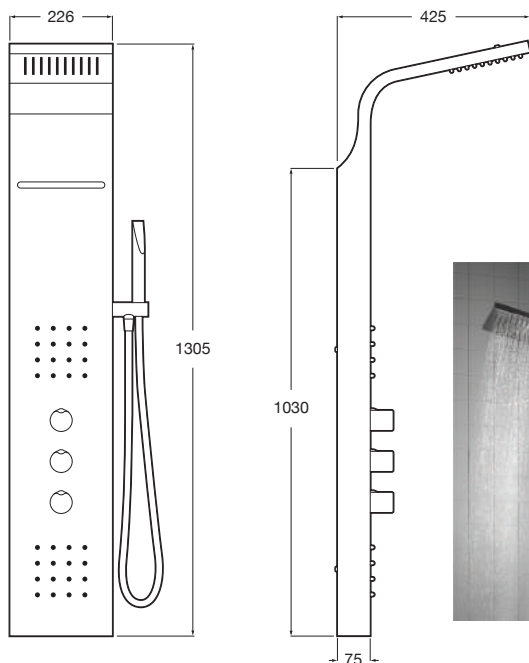

Características generales

- Grifería termostática.
- Rociador cenital efecto lluvia.
- Ducha de mano.
- Cascada.
- Jets integrados.
- 8 posiciones:
Ducha superior efecto lluvia + 2 jets.
Ducha superior efecto lluvia + Ducha de mano.
Cascada + 2 jets.
Cascada + Ducha de mano.
Ducha superior efecto lluvia.
2 jets.
Cascada.
Ducha de mano.

Caractéristiques générales

- Robinetterie thermostatique.
- Pomme de douche supérieure effet de pluie.
- Douchette à main.
- Cascade.
- Buses intégrées.
- 8 positions:
Douchette supérieur effet de pluie + 2 jets.
Douchette supérieur effet pluie + douchette de main.
Cascade + 2 jets.
Cascade + douchette de main.
Douche supérieur effet pluie.
2 jets.
Cascade.
Douchette de main.

Общие характеристики

- *Смеситель-термостат.*
- *Интегрируемые гидромассажные форсунки.*
- *Верхний душ с ливневым эффектом.*
- *Ручной душ.*
- *Водопад.*
- *8 позиций:*
Верхний душ с ливневым эффектом + 2 форсунки.
Верхний душ с ливневым эффектом + ручной душ.
Водопад + 2 форсунки.
Водопад + верхний душ.
2 форсунки.
Водопад.

2H0416000 Evolution

Medidas en mm.
Dimensions in mm.
Mesures en mm.
Габариты в мм.