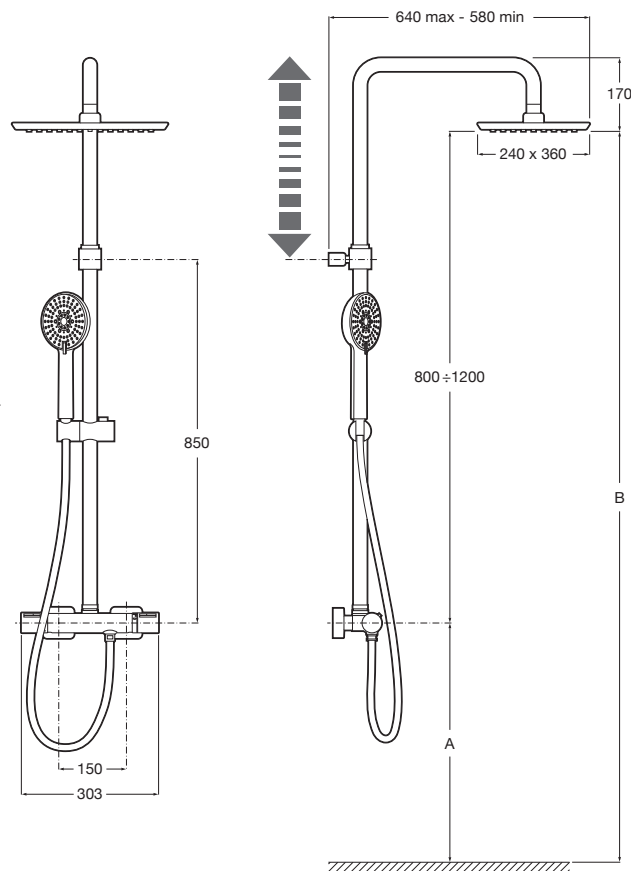

A	900	1000	1100	1200
B	1700-2100	1000-2200	1900-2300	2000-2400