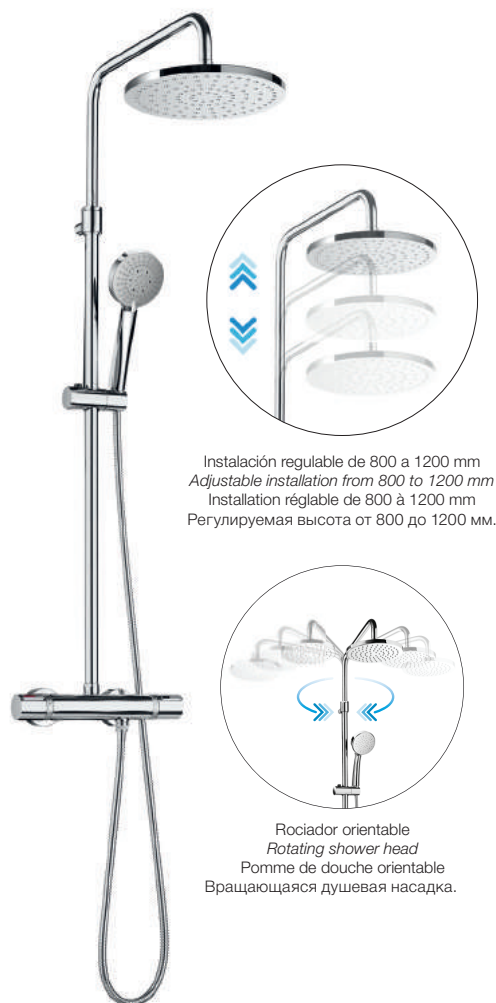

Even-T Round

Columna termostática para ducha con altura regulable de 800 a 1200 mm y brazo de ducha orientable.

Adjustable thermostatic shower column with adjustable in height from 800 to 1200 mm. The shower head can be swivelled.

Colonne thermostatique pour douche, avec hauteur réglable de 800 a 1200 mm et bras de douche orientable.

Душевая панель со смесителем-термостатом для душа, с регулируемой высотой 800-1200 мм. С подвижной душевой насадкой.

Características generales

- Ajustable al usuario.
- Ducha de mano con soporte deslizante.
- Rociador orientable superior de gran caudal.
- Desviador-regulador de caudal.

General features

- User adjust.
- Handshower with slide bar.
- High-flow Rotating shower head.
- Flow diverter-regulator.

Caractéristiques générales

- Réglable en fonction de l'utilisateur.
- Douchette à support coulissant.
- Pomme de douche orientable à grand débit.
- Dériveur-régulateur de débit.

Общие характеристики

- Регулируемая.
- Ручной душ со штангой.
- Верхняя душевая насадка большой площади, подвижная.
- Регулятор направления потока.

Versiones

Cromado.

Versions

Chrome.

Versions

Chromé.

Отделка

Хром.

Garantía

5 años de garantía.

Garantie

5-year guarantee.

Garantie

5 années de garantie.

Гарантия

5 лет гарантии.

5A9780C00 Brillante
Gloss
Brillant
Глянцевая