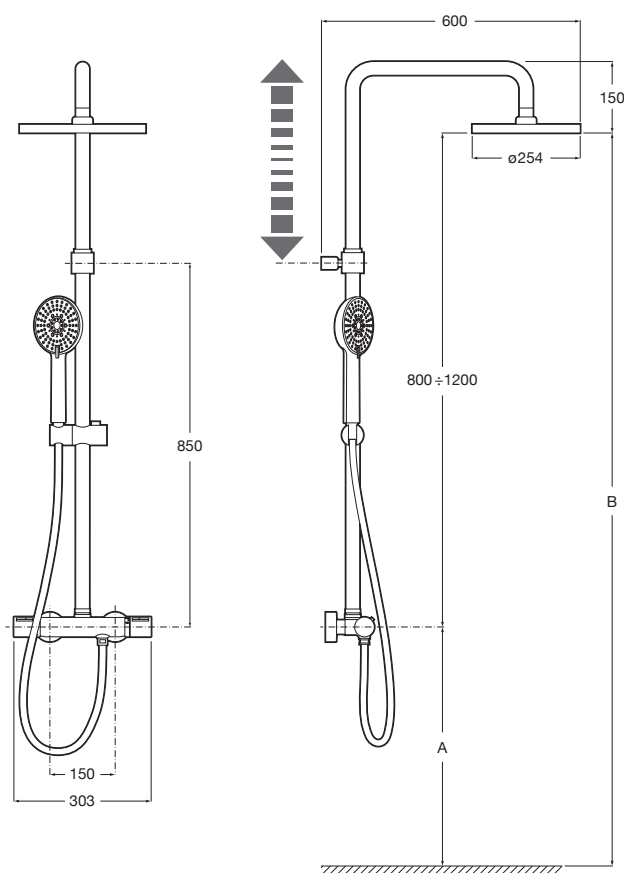

A	900	1000	1100	1200
B	1700-2100	1000-2200	1900-2300	2000-2400