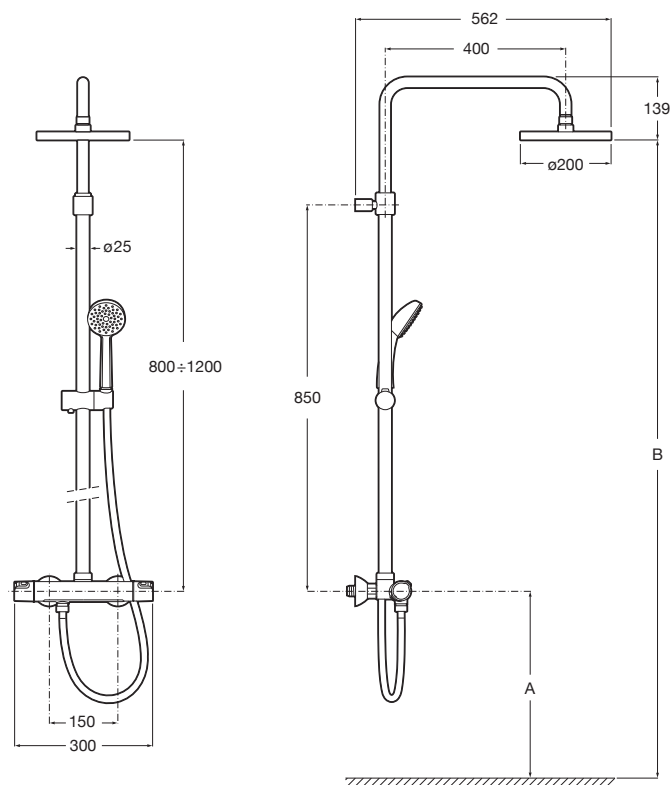

Victoria-T регулируемая

Columna termostática para ducha con altura regulable de 800 a 1200 mm y brazo de ducha orientable.

Adjustable thermostatic shower column with adjustable in height from 800 to 1200 mm. The shower head can be swivelled.

Colonne thermostatique pour douche, avec hauteur réglable de 800 a 1200 mm et bras de douche orientable. Pomme de douche orientable.

Душевая панель с наружным смесителем-термостатом для душа, с регулируемой высотой 800-1200 мм. С подвижной душевой насадкой.

Características generales	General features	Caractéristiques générales	Общие характеристики
<ul style="list-style-type: none"> - Ducha de mano con soporte deslizante. - Rociador superior de gran caudal. - Desviador-regulador de caudal. 	<ul style="list-style-type: none"> - Handshower with slide bar. - High-flow shower head. - Flow diverter-regulator. 	<ul style="list-style-type: none"> - Douchette à support coulissant. - Pomme de douche à grand débit. - Dériveur-régulateur de débit. 	<ul style="list-style-type: none"> - Ручной душ со штангой. - Верхняя душевая насадка большой площади, подвижная. - Регулятор направления потока.
Versiones	Versions	Versions	Отделка
Cromado.	Chrome.	Chromé.	Хром.
Garantía	Garantee	Garantie	Гарантия
5 años de garantía.	5-year guarantee.	5 années de garantie.	5 лет гарантии.

Instalación regulable de 800 a 1200 mm
Adjustable installation from 800 to 1200 mm
Installation réglable de 800 à 1200 mm
Регулируемая высота от 800 до 1200 мм.

5A2018C00 Brillante
Gloss
Brillant
Глянцевая