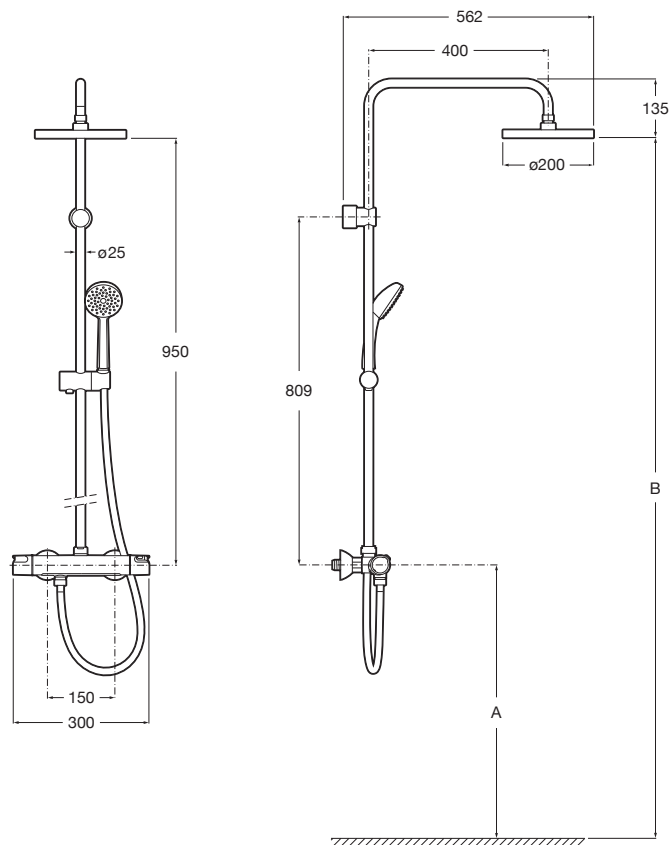

5A9718C00

Brillante
Gloss
Brillant
Глянцевая