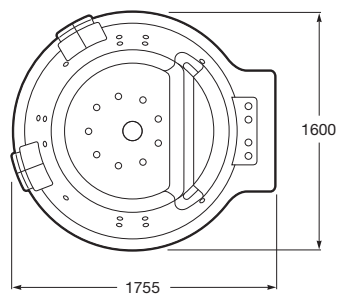

Circular BT свободностоящая

<p>248204001 248205001</p>	<p>1755 x 1600</p>	<p>Bañera circular acrílica, instalación exenta (Freestanding). Incluye: Apoyacabezas (x2) de poliuretano gris ref. 24S510000. Grifería pop-up cromada. Faldón perimetral con mueble estante incorporado.</p>	<p>Circular acrylic bath with freestanding installation. Includes: Headrest (x2) in grey polyurethane code 24S510000. Pop-up chrome faucets. Perimeter panel incorporating shelving unit.</p>	<p>Baignoire circulaire acrylique avec installation Freestanding. Comprend: Appuie-tête (x 2) en polyuréthane gris réf. 24S510000. Robinetterie Pop-Up chromée. Tablier périmétrique avec meuble étagère incorporé.</p>	<p>Круглая свободностоящая акриловая ванна. Включает: Подголовник (x2) из серого полиуретана 24S510000. Хромированные смесители Pop-Up. Панель по периметру со встроенным модулем с полками.</p>
--------------------------------	--------------------	---	---	---	--

Circular BT свободностоящая

<p>248206001 1755 x 1600</p> <p>248207001 </p>	<p>Bañera circular acrílica instalación encastrada. Incluye: Apoyacabezas (x2) de poliuretano gris ref. 24S510000. Grifería termostática pop-up integrada.</p>	<p><i>Circular acrylic bath for built-in installation. Includes: Headrest (x2) in grey polyurethane code 24S510000. Integrated pop-up thermostatic faucets.</i></p>	<p>Baignoire circulaire acrylique installation encastrée. Comprend: Appui-tête (x2) en polyuréthane gris réf. 24S510000. Robinetterie thermostatique Pop-Up intégrée.</p>	<p>Круглая встраиваемая акриловая ванна. Включает: Подголовник (x2) из серого полиуретана. Встроенные смесители-термостаты Pop-Up.</p>
	<p>Opcional:</p> <p>248221000</p>	<p>As option:</p> <p><i>Iroko wood platform.</i></p>	<p>En option:</p> <p>Estrade en bois d'iroko.</p>	<p>Дополнительно:</p> <p>Деревянная платформа Iroko.</p>