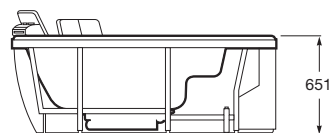

Circular BT свободностоящая

<p>248204001 248205001</p>	<p>1755 x 1600</p>	<p>Bañera circular acrílica, instalación exenta (Freestanding). Incluye: Apoyacabezas (x2) de poliuretano gris ref. 24S510000. Grifería pop-up cromada. Faldón perimetral con mueble estante incorporado.</p>	<p>Circular acrylic bath with freestanding installation. Includes: Headrest (x2) in grey polyurethane code 24S510000. Pop-up chrome faucets. Perimeter panel incorporating shelving unit.</p>	<p>Baignoire circulaire acrylique avec installation Freestanding. Comprend: Appuie-tête (x 2) en polyuréthane gris réf. 24S510000. Robinetterie Pop-Up chromée. Tablier périmétrique avec meuble étagère incorporé.</p>	<p>Круглая свободностоящая акриловая ванна. Включает: Подголовник (x2) из серого полиуретана 24S510000. Хромированные смесители Pop-Up. Панель по периметру со встроенным модулем с полками.</p>
--------------------------------	--------------------	---	---	---	--

Circular BT свободностоящая

<p>248206001 1755 x 1600</p> <p>248207001 </p>	<p>Bañera circular acrílica instalación encastrada. Incluye: Apoyacabezas (x2) de poliuretano gris ref. 24S510000. Grifería termostática pop-up integrada.</p>	<p><i>Circular acrylic bath for built-in installation. Includes: Headrest (x2) in grey polyurethane code 24S510000. Integrated pop-up thermostatic faucets.</i></p>	<p>Baignoire circulaire acrylique installation encastrée. Comprend: Appui-tête (x2) en polyuréthane gris réf. 24S510000. Robinetterie thermostatique Pop-Up intégrée.</p>	<p>Круглая встраиваемая акриловая ванна. Включает: Подголовник (x2) из серого полиуретана. Встроенные смесители-термостаты Pop-Up.</p>
	<p>Opcional:</p> <p>248221000</p>	<p>As option:</p> <p><i>Iroko wood platform.</i></p>	<p>En option:</p> <p>Estrade en bois d'iroko.</p>	<p>Дополнительно:</p> <p>Деревянная платформа Iroko.</p>