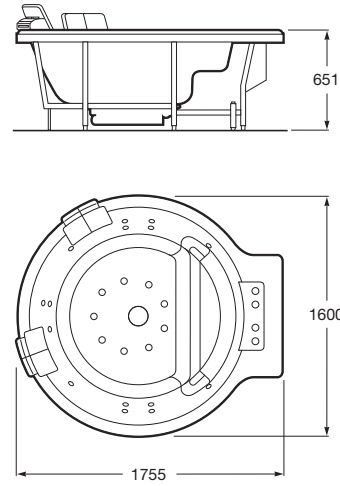

Circular BT свободностоящая

<p>248204001 248205001</p>	<p>1755 x 1600</p>	<p>Bañera circular acrílica, instalación exenta (Freestanding). Incluye: Apoyacabezas (x2) de poliuretano gris ref. 24S510000. Grifería pop-up cromada. Faldón perimetral con mueble estante incorporado.</p>	<p>Circular acrylic bath with freestanding installation. Includes: Headrest (x2) in grey polyurethane code 24S510000. Pop-up chrome faucets. Perimeter panel incorporating shelving unit.</p>	<p>Baignoire circulaire acrylique avec installation Freestanding. Comprend: Appuie-tête (x 2) en polyuréthane gris réf. 24S510000. Robinetterie Pop-Up chromée. Tablier périmétrique avec meuble étagère incorporé.</p>	<p>Круглая свободностоящая акриловая ванна. Включает: Подголовник (x2) из серого полиуретана 24S510000. Хромированные смесители Pop-Up. Панель по периметру со встроенным модулем с полками.</p>
--------------------------------	--------------------	---	---	---	--

Circular BT свободностоящая

<p>248206001 1755 x 1600</p> <p>248207001 </p>	<p>Bañera circular acrílica instalación encastrada. Incluye: Apoyacabezas (x2) de poliuretano gris ref. 24S510000. Grifería termostática pop-up integrada.</p>	<p><i>Circular acrylic bath for built-in installation. Includes: Headrest (x2) in grey polyurethane code 24S510000. Integrated pop-up thermostatic faucets.</i></p>	<p>Baignoire circulaire acrylique installation encastrée. Comprend: Appui-tête (x2) en polyuréthane gris réf. 24S510000. Robinetterie thermostatique Pop-Up intégrée.</p>	<p>Круглая встраиваемая акриловая ванна. Включает: Подголовник (x2) из серого полиуретана. Встроенные смесители-термостаты Pop-Up.</p>
	<p>Opcional:</p> <p>248221000</p>	<p>As option:</p> <p><i>Iroko wood platform.</i></p>	<p>En option:</p> <p>Estrade en bois d'iroko.</p>	<p>Дополнительно:</p> <p>Деревянная платформа Iroko.</p>