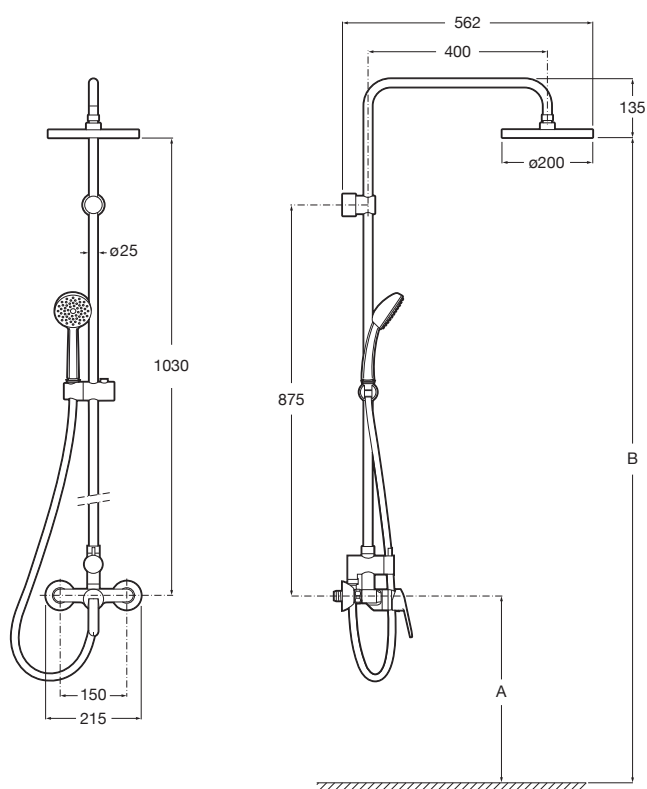

5A9725C00 Brillante
Gloss
Brillant
Глянцевая