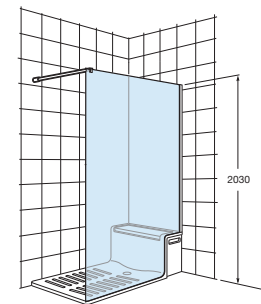

Con grifería termostática /
With thermostatic faucet /
Avec robinetterie thermostatique /
С термостатом

Sin grifería / Without faucet / Sans
robinetterie / Без термостата

2H0418000 Asiento derecha /
Right seat /
Siège à droite /
Сиденье справа

2H0409000 Asiento derecha /
Right seat /
Siège à droite /
Сиденье справа

2H0419000 Asiento izquierda /
Left seat /
Siège à gauche /
Сиденье слева

2H0410000 Asiento izquierda /
Left seat /
Siège à gauche /
Сиденье слева