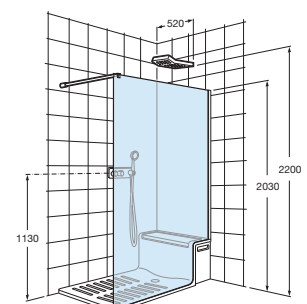

Con grifería termostática /
With thermostatic faucet /
Avec robinetterie thermostatique /
С термостатом

Sin grifería / Without faucet / Sans
robinetterie / Без термостата

2H0418000 Asiento derecha /
Right seat /
Siège à droite /
Сиденье справа

2H0409000 Asiento derecha /
Right seat /
Siège à droite /
Сиденье справа

2H0419000 Asiento izquierda /
Left seat /
Siège à gauche /
Сиденье слева

2H0410000 Asiento izquierda /
Left seat /
Siège à gauche /
Сиденье слева