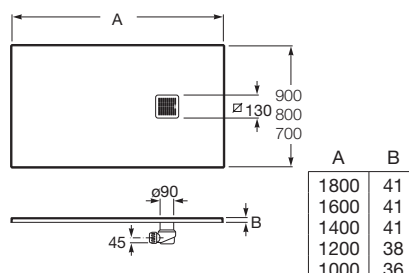

Terran

		Sin marco	Frameless	Sans encadrement	Без бортика
7.P170.8.384.01..	1800 x 900 x 31	De Stonex, superficie texturizada antideslizante. Extraplano. Incluye desagüe de gran caudal.	<i>Extra-slim Stonex shower tray, with textured, slip-resistant surface and high capacity drain.</i>	Receveur en Stonex, surface texturée antidérapante. Extraplat. Avec bonde à gros débit.	<i>Сверхтонкий материал Stonex, противоскользящее покрытие, сливное отверстие.</i>
7.P164.0.384.01..	1600 x 900 x 31				
7.P157.8.384.01..	1400 x 900 x 31				
7.P14B.0.384.01..	1200 x 900 x 28				
7.P13E.8.384.01..	1000 x 900 x 26				
7.P170.8.320.01..	1800 x 800 x 31				
7.P164.0.320.01..	1600 x 800 x 31				
7.P157.8.320.01..	1400 x 800 x 31				
7.P14B.0.320.01..	1200 x 800 x 28				
7.P13E.8.320.01..	1000 x 800 x 26				
7.P170.8.2BC.01..	1800 x 700 x 31				
7.P164.0.2BC.01..	1600 x 700 x 31				
7.P157.8.2BC.01..	1400 x 700 x 31				
7.P14B.0.2BC.01..	1200 x 700 x 28				
7.P13E.8.2BC.01..	1000 x 700 x 26				
7.P17D.0.3E8.01..	King Size 2000 x 1000				
		Con marco	With frame	Avec encadrement	С бортиком
7.P270.8.384.41..	1800 x 900 x 41	De Stonex, superficie texturizada antideslizante. Extraplano. Incluye desagüe de gran caudal.	<i>Extra-slim Stonex shower tray, with textured, slip-resistant surface and high capacity drain.</i>	Receveur en Stonex, surface texturée antidérapante. Extraplat. Avec bonde à gros débit.	<i>Сверхтонкий материал Stonex, противоскользящее покрытие, сливное отверстие.</i>
7.P264.0.384.41..	1600 x 900 x 41				
7.P257.8.384.41..	1400 x 900 x 41				
7.P24B.0.384.41..	1200 x 900 x 38				
7.P23E.8.384.41..	1000 x 900 x 36				
7.P270.8.320.41..	1800 x 800 x 41				
7.P264.0.320.41..	1600 x 800 x 41				
7.P257.8.320.41..	1400 x 800 x 41				
7.P24B.0.320.41..	1200 x 800 x 38				
7.P23E.8.320.41..	1000 x 800 x 36				
7.P270.8.2BC.41..	1800 x 700 x 41				
7.P264.0.2BC.41..	1600 x 700 x 41				
7.P257.8.2BC.41..	1400 x 700 x 41				
7.P24B.0.2BC.41..	1200 x 700 x 38				
7.P23E.8.2BC.41..	1000 x 700 x 36				