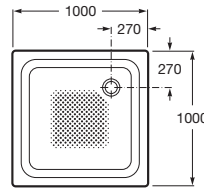

**Blues XL (Alto - High - Haut - Высота = 25 / 65 мм)**

<b>2B2769..7</b>	A
<b>2B2569..7</b>	1400
<b>2B2867..7</b>	1400
<b>2B2667..7</b>	1200

<b>2B2369..7</b>	1000 x 1000 x 25	Incluye desagüe de Ø 90. Extraplano.	With Ø 90 waste. Superslim.	Avec vidage Ø 90. Extraplat.	Сливное отверстие Ø 90. Ультратонкий.
<b>2B2569..7</b>	1200 x 800 x 25	Con juego desagüe y fondo antideslizante. Extraplano.	With waste kit and anti-slip base. Superslim.	Avec dispositif de vidage et fond antidérapant. Extraplat.	Сливное отверстие и противоскользящее покрытие. Ультратонкий.
<b>2B2769..7</b>	1400 x 800 x 25				
<b>2B2467..7</b>	1000 x 1000 x 65	Incluye desagüe Ø 90.	With Ø 90 waste.	Avec vidage Ø 90.	Сливное отверстие Ø 90.
<b>2B2667..7</b>	1200 x 800 x 65	Superficie antideslizante. Incluye desagüe Ø 90.	Anti-slip base. With Ø 90 waste.	Fond antidérapant. Avec vidage Ø 90.	Сливное отверстие Ø 90. Противоскользящее покрытие.
<b>2B2867..7</b>	1400 x 800 x 65				