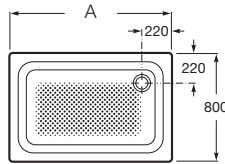

**Blues XL (Alto - High - Haut - Высота = 25 / 65 мм)**

<b>2B2769..7</b>	A
<b>2B2569..7</b>	1400
<b>2B2867..7</b>	1400
<b>2B2667..7</b>	1200

<b>2B2369..7</b>	1000 x 1000 x 25	Incluye desagüe de Ø 90. Extraplano.	With Ø 90 waste. Superslim.	Avec vidage Ø 90. Extraplat.	Сливное отверстие Ø 90. Ультратонкий.
<b>2B2569..7</b>	1200 x 800 x 25	Con juego desagüe y fondo antideslizante. Extraplano.	With waste kit and anti-slip base. Superslim.	Avec dispositif de vidage et fond antidérapant. Extraplat.	Сливное отверстие и противоскользящее покрытие. Ультратонкий.
<b>2B2769..7</b>	1400 x 800 x 25				
<b>2B2467..7</b>	1000 x 1000 x 65	Incluye desagüe Ø 90.	With Ø 90 waste.	Avec vidage Ø 90.	Сливное отверстие Ø 90.
<b>2B2667..7</b>	1200 x 800 x 65	Superficie antideslizante. Incluye desagüe Ø 90.	Anti-slip base. With Ø 90 waste.	Fond antidérapant. Avec vidage Ø 90.	Сливное отверстие Ø 90. Противоскользящее покрытие.
<b>2B2867..7</b>	1400 x 800 x 65				