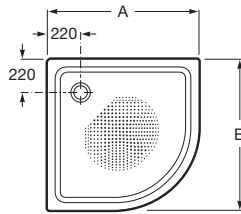

Blues XL Round (Alto - High - Haut - Высота = 25 / 65 мм)

A	B	H
1000	1000	65
900	900	90
1000	1000	25
900	900	25

2B3269..7	1000 x 1000 x 25	Incluye desagüe de Ø 90. Extraplano.	With Ø 90 waste. Superslim.	Avec vidage Ø 90. Extraplat.	Сливное отверстие Ø 90. Ультратплоский.
2B3069..7	900 x 900 x 25				
2B3167..7	1000 x 1000 x 65				
2B2967..7	900 x 900 x 65				
2B3289..7	1000 x 1000 x 25	Con fondo antideslizante.	Anti-slip base.	Avec fond antidérapant.	С противоскользящим покрытием.
2B3089..7	900 x 900 x 25				

Medidas en mm.
Dimensions in mm.
Mesures en mm.
Габариты в мм.

Sustituir (..) de la referencia de producto por el código de color elegido.

In the product number replace (..) with the code for the chosen colour.