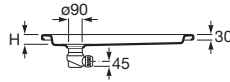

Blues XL Round (Alto - High - Haut - Высота = 25 / 65 мм)

A	B	H
1000	1000	65
900	900	90
1000	1000	25
900	900	25

2B3269..7	1000 x 1000 x 25	Incluye desagüe de Ø 90. Extraplano.	With Ø 90 waste. Superslim.	Avec vidage Ø 90. Extraplat.	Сливное отверстие Ø 90. Ультратплоский.
2B3069..7	900 x 900 x 25				
2B3167..7	1000 x 1000 x 65				
2B2967..7	900 x 900 x 65				
2B3289..7	1000 x 1000 x 25	Con fondo antideslizante.	Anti-slip base.	Avec fond antidérapant.	С противоскользящим покрытием.
2B3089..7	900 x 900 x 25				

Medidas en mm.
Dimensions in mm.
Mesures en mm.
Габариты в мм.

Sustituir (..) de la referencia de producto por el código de color elegido.

In the product number replace (..) with the code for the chosen colour.