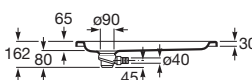

Easy STA

A	B
1000	700
900	750
900	900
800	800
750	750

276088..0	1000 x 700	Con juego de desagüe.	With waste kit.	Avec dispositif de vidage.	Со сливным комплектом.
276087..0	900 x 750				
276081..0	900 x 900				
276080..0	800 x 800				
276079..0	750 x 750				

Easy STA Angular

A	B	R
900	900	504
800	800	504
750	750	373

276085..0	900	Con juego de desagüe.	With waste kit.	Avec dispositif de vidage.	Со сливным комплектом.
276084..0	800				
276083..0	750				