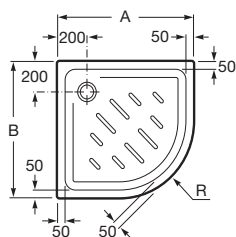

Easy STA

A	B
1000	700
900	750
900	900
800	800
750	750

276088..0	1000 x 700	Con juego de desagüe.	With waste kit.	Avec dispositif de vidage.	Со сливным комплектом.
276087..0	900 x 750				
276081..0	900 x 900				
276080..0	800 x 800				
276079..0	750 x 750				

Easy STA Angular

A	B	R
900	900	504
800	800	504
750	750	373

276085..0	900	Con juego de desagüe.	With waste kit.	Avec dispositif de vidage.	Со сливным комплектом.
276084..0	800				
276083..0	750				