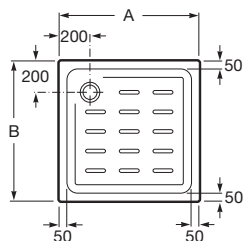

Easy STA

A	B
1000	700
900	750
900	900
800	800
750	750

276088..0	1000 x 700	Con juego de desagüe.	With waste kit.	Avec dispositif de vidage.	Со сливным комплектом.
276087..0	900 x 750				
276081..0	900 x 900				
276080..0	800 x 800				
276079..0	750 x 750				

Easy STA Angular

A	B	R
900	900	504
800	800	504
750	750	373

276085..0	900	Con juego de desagüe.	With waste kit.	Avec dispositif de vidage.	Со сливным комплектом.
276084..0	800				
276083..0	750				