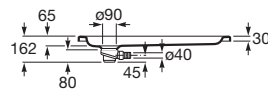

Easy STA

A	B
1000	700
900	750
900	900
800	800
750	750

276088..0	1000 x 700	Con juego de desagüe.	With waste kit.	Avec dispositif de vidage.	Со сливным комплектом.
276087..0	900 x 750				
276081..0	900 x 900				
276080..0	800 x 800				
276079..0	750 x 750				

Easy STA Angular

A	B	R
900	900	504
800	800	504
750	750	373

276085..0	900	Con juego de desagüe.	With waste kit.	Avec dispositif de vidage.	Со сливным комплектом.
276084..0	800				
276083..0	750				